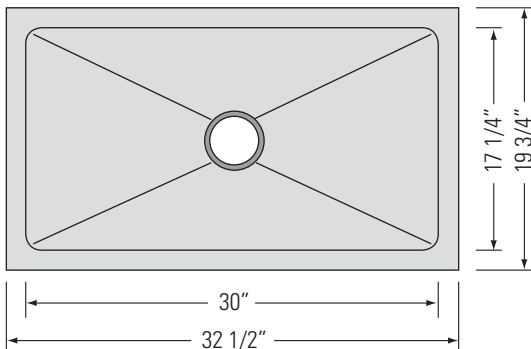

# KINGSTON-PG32

Tablier en céramique  
évier devant rainuré

### DIMENSIONS

Overall Size: 32 1/2" x 19 3/4" x 10"  
Weight: 87lbs  
Minimum Cabinet Width: 33"

Taille globale: 32 1/2" x 19 3/4" x 10"  
Poids: 87lbs  
Largeur minimale de l'armoire: 33"