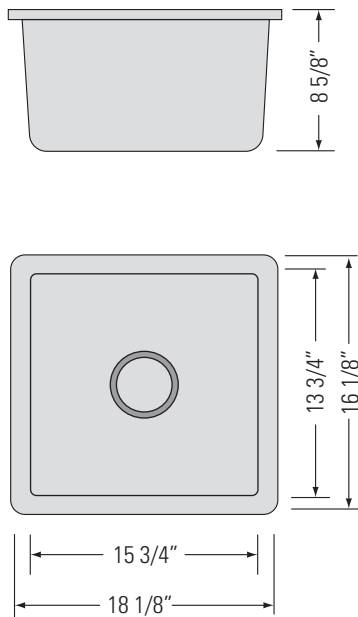

BLACK
GVS1816-BL

GRAPHITE
GVS1816-GR

SMOKE GREY
GVS1816-SG

VERTU-T

SINGLE BOWL GRANITE KITCHEN SINK

Évier de cuisine en
granit à une cuve

DIMENSIONS

Overall Size: 18 1/8" x 16 1/8" x 8 5/8" Taille globale: 18 1/8" x 16 1/8" x 8 5/8"
Weight: 16lbs Poids: 16lbs
Minimum Cabinet Width: 19 1/2" Largeur minimale de l'armoire: 19 1/2"