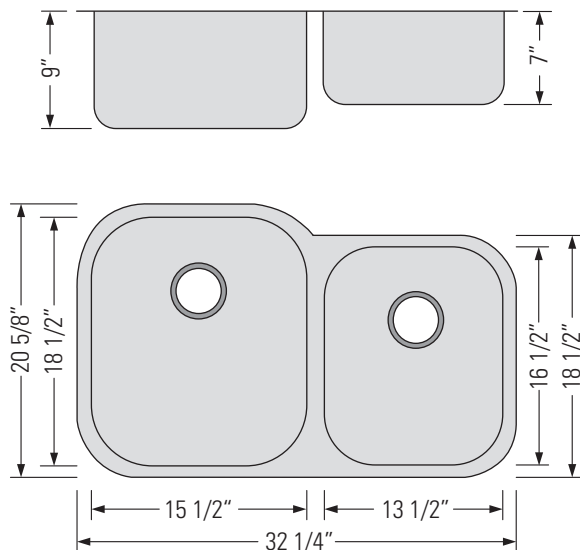

STAINLESS STEEL
GQD553

Q-CL

UNDERMOUNT DOUBLE BOWL OFFSET KITCHEN SINK

Évier de cuisine décalé à double cuve sous plan

DIMENSIONS

Overall Size: 32 1/4" x 20 5/8" x 9"
Weight: 16lbs
Minimum Cabinet Width: 34"

Taille globale: 32 1/4" x 20 5/8" x 9"
Poids: 16lbs
Largeur minimale de l'armoire: 34"

FEATURES

16 Gauge T304 Stainless Steel
StoneGuard™ undercoat
sound and vibration
deadening.
3 1/2" Drain Opening

FINISHES

CARACTÉRISTIQUES

Acier inoxydable T304 de
calibre 16
Sous-couche StoneGuard™
insonorisante et
antivibratoire
Ouverture de drain de 3 1/2"

FINITIONS

Finition nacrée
Bord et pont d'évier poli miroir

INSTALLATION