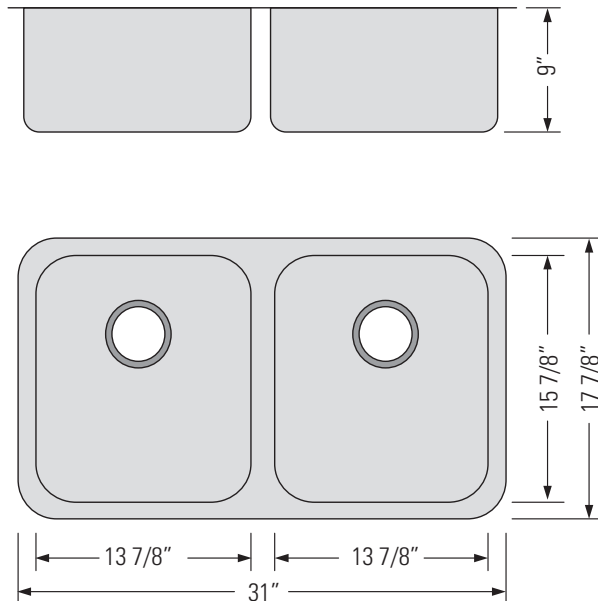

STAINLESS STEEL
GQD519

Q-EK

UNDERMOUNT EQUAL DOUBLE BOWL KITCHEN SINK

Évier de cuisine à cuve double égale sous plan

DIMENSIONS

Overall Size: 31" x 17 7/8" x 9"
Weight: 16lbs
Minimum Cabinet Width: 32 1/2"

Taille globale: 31" x 17 7/8" x 9"
Poids: 16lbs
Largeur minimale de l'armoire: 32 1/2"

FEATURES

16 Gauge T304 Stainless Steel
StoneGuard™ undercoat
sound and vibration
deadening.
3 1/2" Drain Opening

FINISHES

CARACTÉRISTIQUES

Acier inoxydable T304 de
calibre 16
Sous-couche StoneGuard™
insonorisante et
antivibratoire
Ouverture de drain de 3 1/2"

FINITIONS

Finition nacrée
Bord et pont d'évier poli miroir

INSTALLATION