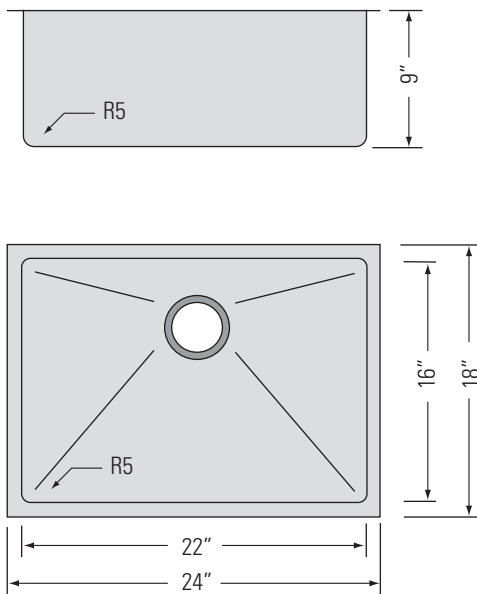

STAINLESS STEEL
GQS2418

QILA-M

SINGLE BOWL STAINLESS STEEL KITCHEN SINK

Évier de cuisine
rectangulaire en
acier inoxydable

DIMENSIONS

Overall Size: 24" x 18" x 9"
Weight: 23lbs
Minimum Cabinet Width: 25 1/2"

Taille globale: 24" x 18" x 9"
Poids: 23lbs
Largeur minimale de l'armoire: 25 1/2"

FEATURES

16 Gauge T304 Stainless Steel
StoneGuard™ undercoat
sound and vibration
deadening.
3 1/2" Drain Opening
5mm Corner Radius

FONCTIONNALITÉS

Acier inoxydable T304 de
calibre 16
Sous-couche StoneGuard™
insonorisante et antivibratoire
Ouverture de drain de 3 1/2"
Rayon d'angle de 5mm

FINITIONS

Satiné

INSTALLATION

Installation sous le comptoir
Fichier CAD DWG disponible
Filtre en acier inoxydable
inclus (x1)