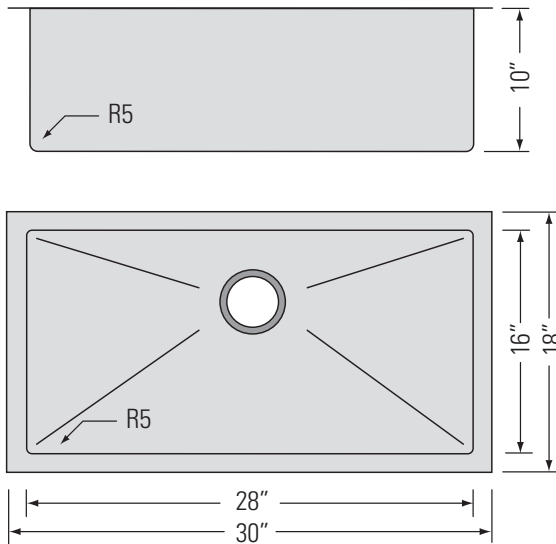

STAINLESS STEEL
GQS3018C

QILA-PD

SINGLE BOWL STAINLESS STEEL KITCHEN SINK

Évier de cuisine en acier inoxydable à une cuve

DIMENSIONS

Overall Size: 30" x 18" x 10"
Weight: 29lbs
Minimum Cabinet Width: 31 1/2"

Taille globale: 30" x 18" x 10"
Poids: 29lbs
Largeur minimale de l'armoire: 31 1/2"

FEATURES

16 Gauge T304 Stainless Steel
StoneGuard™ undercoat sound and vibration deadening.
3 1/2" Drain Opening
5mm Corner Radius

FONCTIONNALITÉS

Acier inoxydable T304 de calibre 16
Sous-couche StoneGuard™ insonorisante et antivibratoire
Ouverture de drain de 3 1/2"
Rayon d'angle de 5mm

FINITIONS

Satiné

INSTALLATION

Installation sous le comptoir
Fichier CAD DWG disponible
Filtre en acier inoxydable inclus (x1)