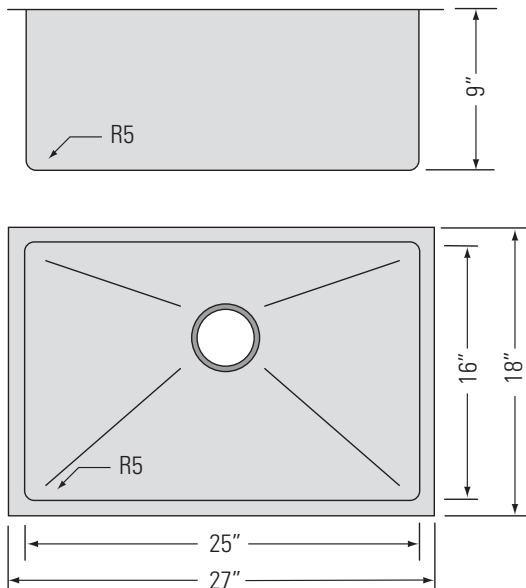

STAINLESS STEEL
GQS2718

QILA-PM

SINGLE BOWL STAINLESS STEEL KITCHEN SINK

Évier de cuisine
rectangulaire en
acier inoxydable

DIMENSIONS

Overall Size: 27" x 18" x 9"
Weight: 24lbs
Minimum Cabinet Width: 28 1/2"

Taille globale: 27" x 18" x 9"
Poids: 24lbs
Largeur minimale de l'armoire: 28 1/2"

FEATURES

16 Gauge T304 Stainless Steel
StoneGuard™ undercoat sound and vibration deadening.
3 1/2" Drain Opening
5mm Corner Radius

FONCTIONNALITÉS

Acier inoxydable T304 de calibre 16
Sous-couche StoneGuard™ insonorisante et antivibratoire
Ouverture de drain de 3 1/2"
Rayon d'angle de 5mm

FINITIONS

Satiné

INSTALLATION

Installation sous le comptoir
Fichier CAD DWG disponible
Filtre en acier inoxydable inclus (x1)