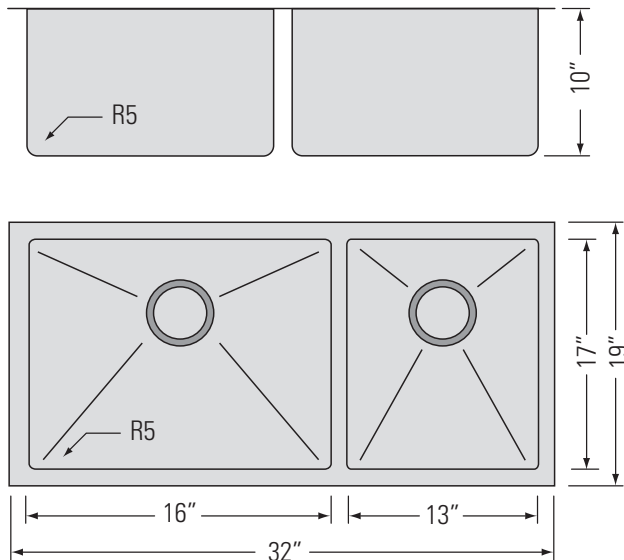

STAINLESS STEEL
GQD3219BL

QILA-SL

OFFSET DOUBLE BOWL STAINLESS STEEL KITCHEN SINK

Évier de cuisine en acier inoxydable à double cuvette décalée

DIMENSIONS

Overall Size: 32" x 19" x 10"
Weight: 37lbs
Minimum Cabinet Width: 33 1/2"

Taille globale: 32" x 19" x 10"
Poids: 37lbs
Largeur minimale de l'armoire: 33 1/2"

FEATURES

16 Gauge T304 Stainless Steel
StoneGuard™ undercoat
sound and vibration deadening.
3 1/2" Drain Opening
5mm Corner Radius

FONCTIONNALITÉS

Acier inoxydable T304 de calibre 16
Sous-couche StoneGuard™ insonorisante et antivibratoire
Ouverture de drain de 3 1/2"
Rayon d'angle de 5mm

FINITIONS

Satiné

INSTALLATION

Installation sous le comptoir
Fichier CAD DWG disponible
Filtre en acier inoxydable inclus (x2)