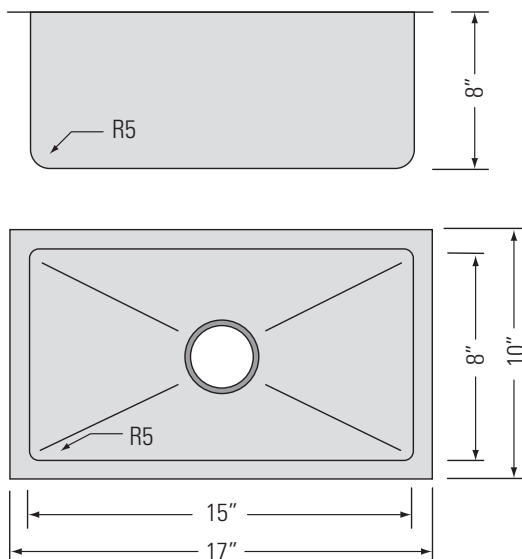

STAINLESS STEEL
GQS1710

QILA-TZ

SINGLE BOWL STAINLESS STEEL BAR SINK

Petit évier de cuisine
rectangulaire en acier
inoxydable

DIMENSIONS

Overall Size: 17" x 10" x 8"
Weight: 11lbs
Minimum Cabinet Width: 18 1/2"

Taille globale: 17" x 10" x 8"
Poids: 11lbs
Largeur minimale de l'armoire: 18 1/2"

FEATURES

16 Gauge T304 Stainless Steel
StoneGuard™ undercoat
sound and vibration
deadening.
3 1/2" Drain Opening
5mm Corner Radius

FONCTIONNALITÉS

Acier inoxydable T304 de
calibre 16
Sous-couche StoneGuard™
insonorisante et antivibratoire
Ouverture de drain de 3 1/2"
Rayon d'angle de 5mm

FINITIONS

Satiné

INSTALLATION

Installation sous le comptoir
Fichier CAD DWG disponible
Filtre en acier inoxydable
inclus (x1)