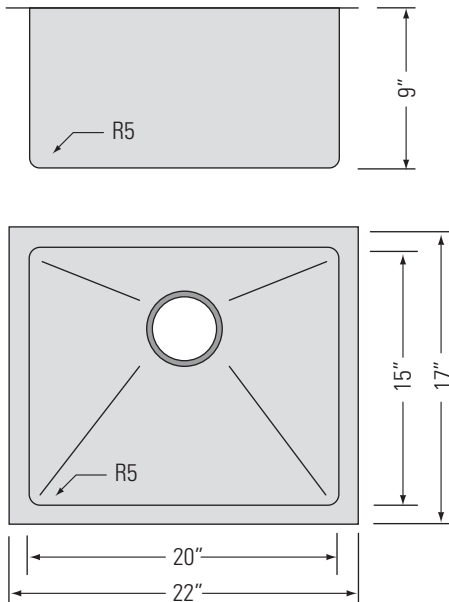

STAINLESS STEEL
GQS2217

QILA-W

SINGLE BOWL STAINLESS STEEL KITCHEN SINK

Évier de cuisine
rectangulaire en
acier inoxydable

DIMENSIONS

Overall Size: 22" x 17" x 9"
Weight: 21lbs
Minimum Cabinet Width: 23 1/2"

Taille globale: 22" x 17" x 9"
Poids: 21lbs
Largeur minimale de l'armoire: 23 1/2"

FEATURES

16 Gauge T304 Stainless Steel
StoneGuard™ undercoat
sound and vibration deadening.
3 1/2" Drain Opening
5mm Corner Radius

FONCTIONNALITÉS

Acier inoxydable T304 de
calibre 16
Sous-couche StoneGuard™
insonorisante et antivibratoire
Ouverture de drain de 3 1/2"
Rayon d'angle de 5mm

FINITIONS

Satiné

INSTALLATION

Installation sous le comptoir
Fichier CAD DWG disponible
Filtre en acier inoxydable
inclus (x1)