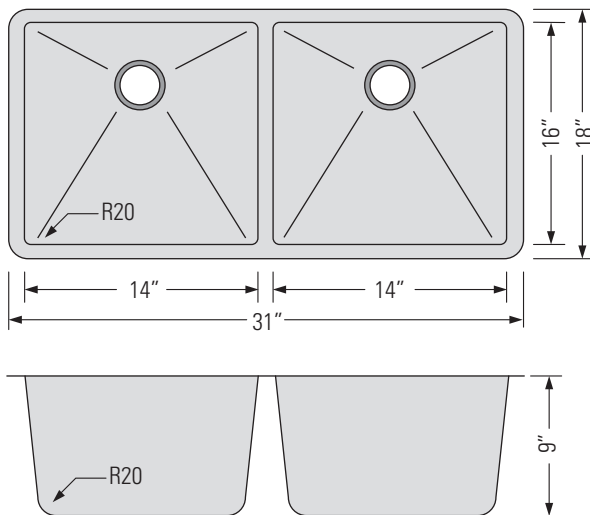

## UNDERMOUNT DOUBLE EQUAL BOWL KITCHEN SINK

Évier de cuisine sous plan à double cuve égale

### DIMENSIONS

Overall Size: 31" x 18" x 9"  
Weight: 28lbs  
Minimum Cabinet Width: 32 1/2"

Taille globale: 31" x 18" x 9"  
Poids: 28lbs  
Largeur minimale de l'armoire: 32 1/2"