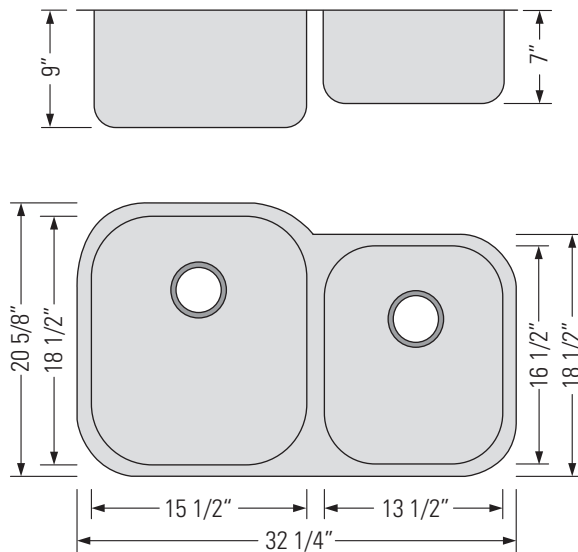

STAINLESS STEEL
GQD553

Q-CL

UNDERMOUNT OFFSET DOUBLE BOWL KITCHEN SINK

Évier de cuisine à double cuve déporté sous plan

DIMENSIONS

Overall Size: 32 1/4" x 20 5/8" x 9"
Weight: 25lbs
Minimum Cabinet Width: 34"

Taille globale: 32 1/4" x 20 5/8" x 9"
Poids: 25lbs
Largeur minimale de l'armoire: 34"

FEATURES

16 Gauge T304 Stainless Steel
Mirror Polished Sink Rim & Bridge
StoneGuard™ Undercoat
Sound Dampening
Rubber Padding
3 1/2" Drain Opening

CARACTÉRISTIQUES

Acier inoxydable T304 de calibre 16
Bord et pont d'évier poli miroir
Sous-couche StoneGuard™
Rembourrage en caoutchouc insonorisant
Ouverture de drain de 3 1/2"

FINITIONS

Finition nacrée