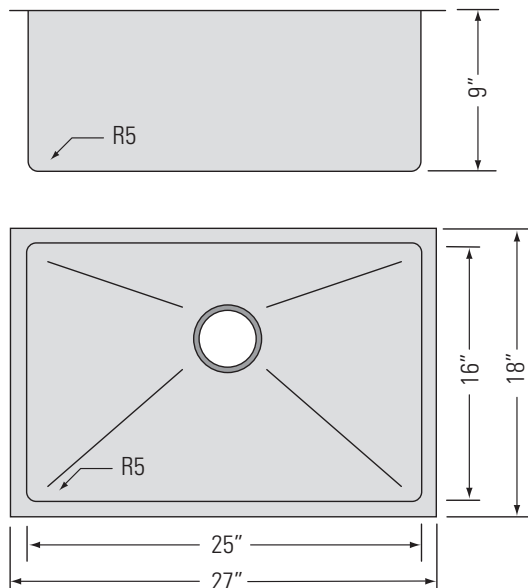

STAINLESS STEEL
GQS2718

QILA-PM

RECTANGULAR STAINLESS STEEL KITCHEN SINK

Évier de cuisine
rectangulaire en
acier inoxydable

DIMENSIONS

Overall Size: 27" x 18" x 9"
Weight: 16lbs
Minimum Cabinet Width: 28 1/2"

Taille globale: 27" x 18" x 9"
Poids: 16lbs
Largeur minimale de l'armoire: 28 1/2"

FEATURES

16 Gauge T304 Stainless Steel
StoneGuard™ Undercoat
Sound Dampening Rubber Padding
3 1/2" Drain Opening
5mm Corner Radius

FONCTIONNALITÉS

Acier inoxydable T304 de calibre 16
Sous-couche StoneGuard™
Rembourrage en caoutchouc insonorisant
Ouverture de drain de 3 1/2"
Rayon d'angle de 5 mm

FINITIONS

Satiné

INSTALLATION

Installation sous le comptoir
Fichier CAD DWG disponible
Filtre en acier inoxydable inclus (x1)