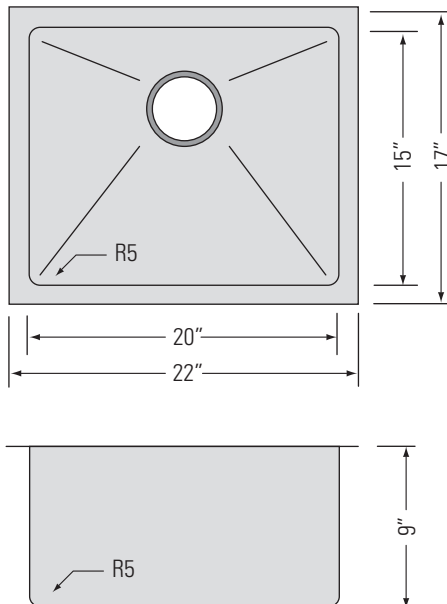

STAINLESS STEEL
GQS2217

QILA-W

RECTANGULAR STAINLESS STEEL KITCHEN SINK

Évier de cuisine
rectangulaire en
acier inoxydable

DIMENSIONS

Overall Size: 22" x 17" x 9"
Weight: 12lbs
Minimum Cabinet Width: 23 1/2"

Taille globale: 22" x 17" x 9"
Poids: 12lbs
Largeur minimale de l'armoire: 23 1/2"

FEATURES

18 Gauge T304 Stainless Steel
StoneGuard™ Undercoat
Sound Dampening Rubber Padding
3 1/2" Drain Opening
5mm Corner Radius

FONCTIONNALITÉS

Acier inoxydable T304 de calibre 18
Sous-couche StoneGuard™
Rembourrage en caoutchouc insonorisant
Ouverture de drain de 3 1/2"
Rayon d'angle de 5 mm

FINITIONS

Satiné

INSTALLATION

Installation sous le comptoir
Fichier CAD DWG disponible
Filtre en acier inoxydable inclus (x1)