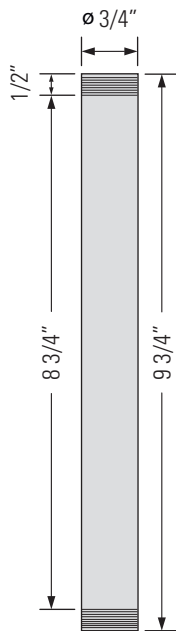

CHROME
GPIPE10

SHOWER PIPE

CEILING MOUNT SHOWER PIPE

Tuyau de douche à
montage au plafond

DIMENSIONS

Overall Size: 3/4" x 9 3/4"

Taille globale: 3/4" x 9 3/4"

FINISHES