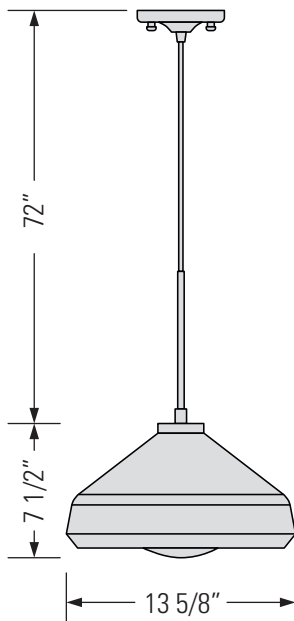

MATTE BLACK
GHVP269-BK

MINA

PENDANT LED LIGHT

Pendentif LED Lumière

DIMENSIONS

Overall Size: 13 5/8" x 7 1/2", 6ft cord Taille globale: 13 5/8" x 7 1/2", cordon de 6 pieds

FEATURES

Conformed to UL STD 1598
Certified to CSA STD.C22.2
Approved by cETL
Three LED colours:
3000K, 3500K, and 4000K
Glass light cover

FINISHES

Matte Black

ELECTRICAL INFORMATION

110 Volts
25 Watts
1200 Lumens

FONCTIONNALITÉS

Conforme à la norme UL STD 1598
Certifié CSA STD.C22.2
Approuvé par cETL
Trois couleurs de LED :
3000K, 3500K et 4000K
Couvercle de lumière en verre

FINITIONS

Noir Mat

INFORMATIONS ÉLECTRIQUES

110 Volts
25 Watts
1200 Lumens