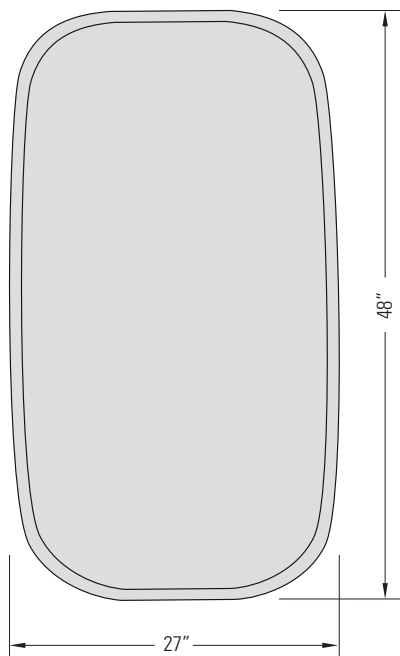

MATTE BLACK
GBA2748-BK

GOLD
GBA2748-GD

AVA

DECORATIVE MIRROR

Miroir décoratif

DIMENSIONS

Overall Size: 27" x 48"

Taille Globale: 27" x 48"

FEATURES

Solid Steel Frame
Electroplated
Single Hole Wall Mount

FONCTIONNALITÉS

Cadre en acier solide
Galvanoplastie
Support mural à trou unique

FINISHES

Matte Black
Gold

FINITIONS

Noir mat
Or