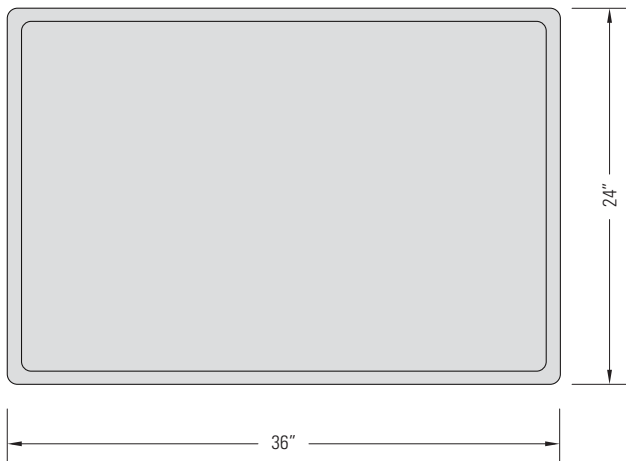

MATTE BLACK
GDR2436-BK

GOLD
GDR2436-GD

RYLEE

DECORATIVE MIRROR

Miroir décoratif

DIMENSIONS

Overall Size: 36" x 24"

Taille Globale: 36" x 24"

FEATURES

Solid Steel Frame
Electroplated
Single Hole Wall Mount

FINISHES

Matte Black
Gold

FONCTIONNALITÉS

Cadre en acier solide
Galvanoplastie
Support mural à trou unique

FINITIONS

Noir mat
Or