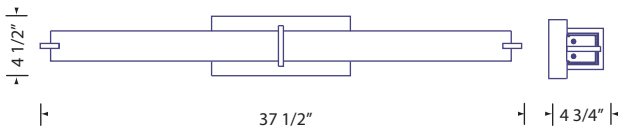

GHV3436-CH
CHROME
CHROME

Elaine

Vanity Lighting

Description

Premium vanity light

Dimensions

37 1/2" x 4 3/4" 4 1/2"

Features

1400 Lumens

Description

Lumière de vanité

Dimensions

37 1/2" x 4 3/4" 4 1/2"

Fonctionnalités

Conforme à UL STD 1598

Certifié à CSA STD.C22.2