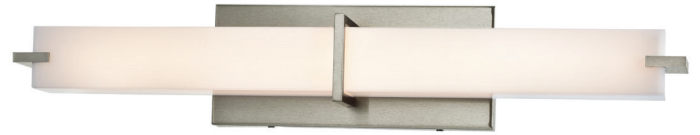

**GHV3324-CH**  
**CHROME**  
CHROME

**GHV3324-BN**  
**BRUSHED NICKEL**  
NICKEL BROSSÉ

### Description

Premium vanity light

### Dimensions

24 3/4" x 4 3/4" 4 1/4"