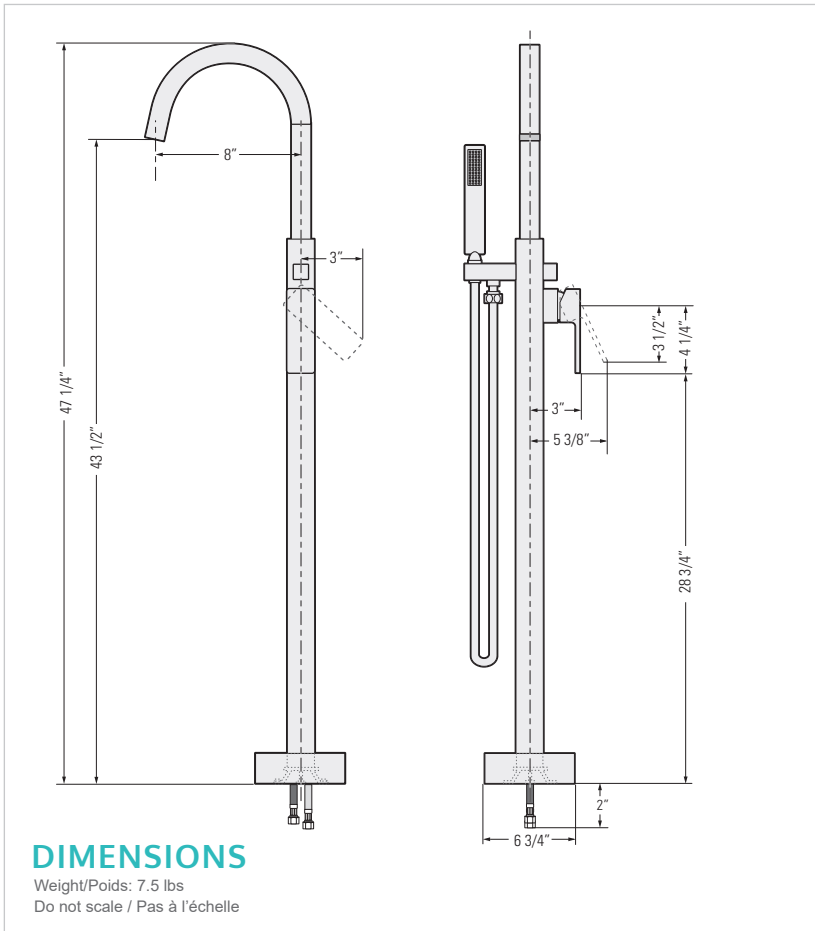

CHROME
GBR205
CHROME

ELENA

ROMAN TUB FAUCET

Robinet De Baignoire
Romaine

FEATURES

Free-standing roman tub filler
Handheld Sprayer
Intuitive single-handle lever
Rust-proof internals
Ceramic cartridge

FLOW

16 L/min (4.2 gal/min) at 60psi
Direct Flow

INSTALLATION

Counter Gasket
Lock Clamp and Nut
Ø1 3/8" to Ø1 1/2" Hole Required

WARRANTY

PEARL® Limited Lifetime
Warranty (See website for details)
5 year commercial

STANDARDS

IAPMO (cUPC)
CSA B125
ASME A112.18.1
ADA for lever handle

FONCTIONNALITÉS

Remplissage de baignoire
romaine autoportante
Pulvérisateur manuel
Lever intuitif à une poignée
Internes antirouille
Cartouches en céramique

COURANT

16 L/min (4.2 gal/min) à 60psi
Flux direct

INSTALLATION

Joint de comptoir
Serrure de serrage et écrou
Trou de Ø1 3/8" à Ø1 1/2"
réquisse

GARANTIE

PEARL® Limited Lifetime
Warranty (Visite le site web pour
plus de détails)
5 ans commercial

STANDARDS