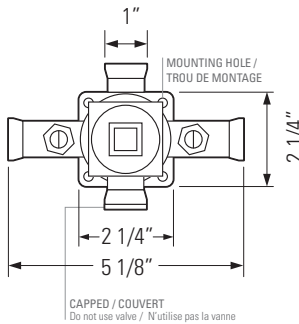

ETHAN

SINGLE DIVERTER

Inverseur simple