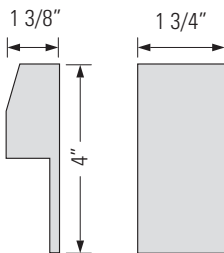

TEMPERATURE CONTROL LEVER / LEVIER DE CONTRÔLE DE LA TEMPÉRATURE