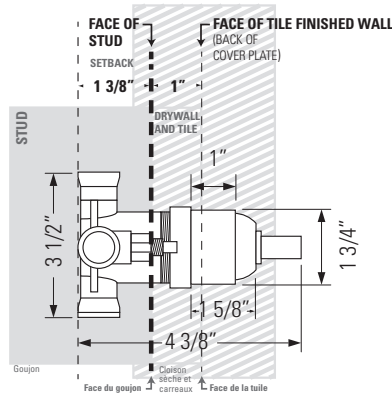

ETHAN

SINGLE DIVERTER

Inverseur simple