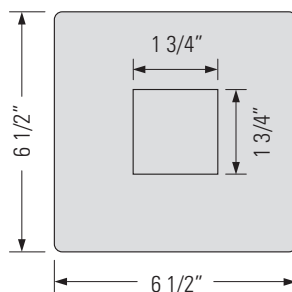

BASE PLATE / PLAQUE DE BASE