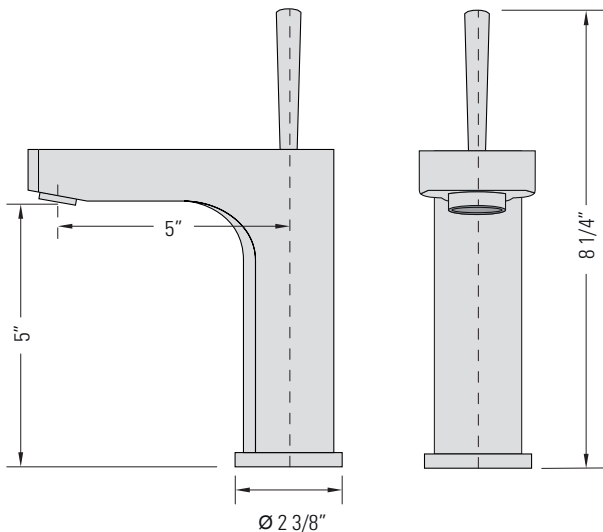

CHROME
GBF825

EVAN

VANITY FAUCET WITH CAST SPOUT

Robinet de vanité
avec bec en fonte

DIMENSIONS

Overall Size: 5" x 2 3/8" x 8 1/4"
Weight: 3.2lbs

Taille globale: 5" x 2 3/8" x 8 1/4"
Poids: 3.2lbs

FEATURES

Intuitive single-handle lever
Rust-proof internals
Ceramic cartridge
Includes pop-up strainer

FLOW

4.5 L/min (1.2 gal/min) at 60psi
Direct Flow

FINISHES

Chrome

INSTALLATION

Counter Gasket
Lock Clamp and Nut
Ø1 3/8" Hole Required

COURANT

4,5 L/min (1,2 gal/min) à 60 psi
Flux direct

FINITIONS

Chrome

INSTALLATION

Joint De Comptoir
Serrure Pince et Écrou
Trou de Ø1 3/8" requis

GARANTIE

Robinet PEARL® à durée de
vie limitée
Garantie (Voir le site Web pour
plus de détails)
commerciale de 5 ans