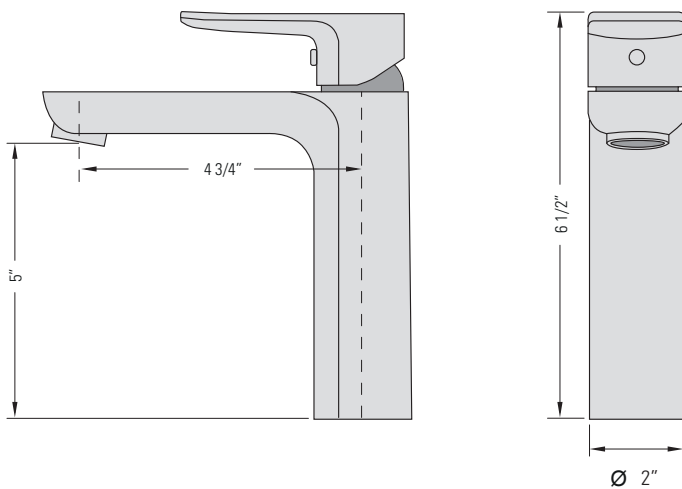

ROSE GOLD
GBF897

ISABELLA

VANITY FAUCET WITH CAST SPOUT

Robinet de vanité
avec bec en fonte

DIMENSIONS

Overall Size: 4 3/4" x 2" x 6 1/2"
Weight: 3lbs

Taille globale: 4 3/4" x 2" x 6 1/2"
Poids: 3lbs

FEATURES

Intuitive single-handle lever
Rust-proof internals
Ceramic cartridge
Includes pop-up strainer

FLOW

4.5 L/min (1.2 gal/min) at 60psi
Direct Flow

FINISHES

Rose Gold

INSTALLATION

Counter Gasket
Lock Clamp and Nut
Ø1 3/8" Hole Required

COURANT

4,5 L/min (1,2 gal/min) à 60 psi
Flux direct

FINITIONS

Or Rose

INSTALLATION

Joint De Comptoir
Serrure Pince et Écrou
Trou de Ø1 3/8" requis

GARANTIE

Robinet PEARL® à durée de
vie limitée
Garantie (Voir le site Web pour
plus de détails)
commerciale de 5 ans