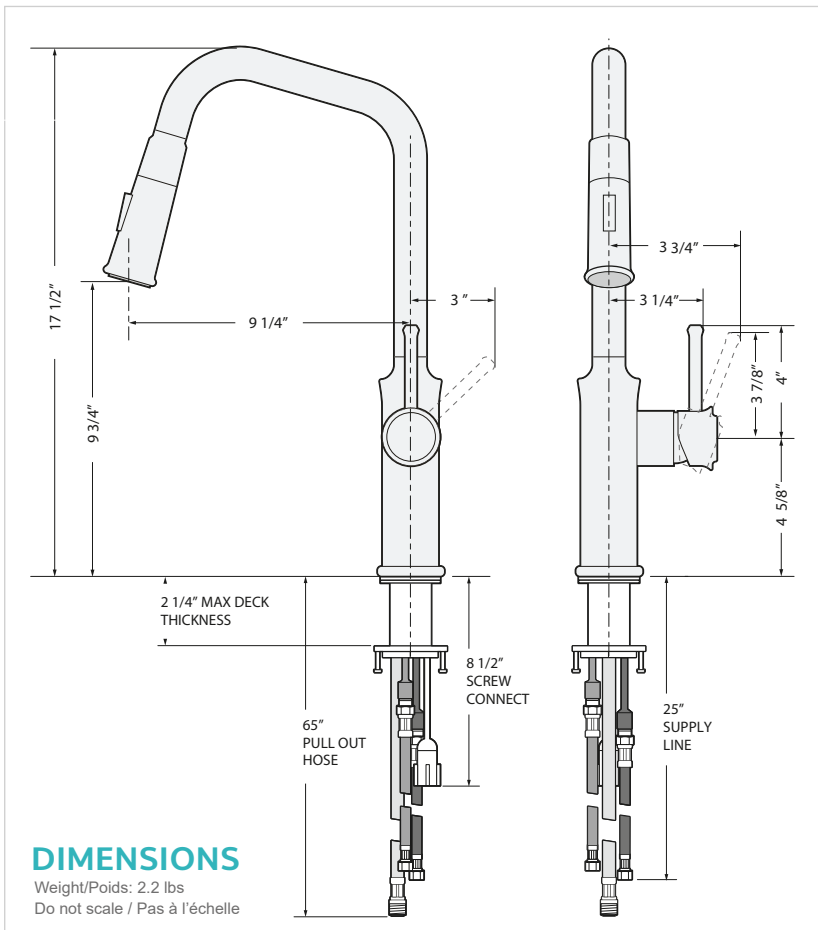

STAINLESS STEEL
GBF843-SS
 ACIER INOXYDABLE

JORDAN

KITCHEN FAUCET WITH PULL-OUT SPRAY

Robinet De Cuisine Avec
 Jet Extractible

FEATURES

- Intuitive single-handle lever
- Flexible pull-out spout
- Integrated dual variable spray
- Swivel deck design
- Rust-proof internals
- Ceramic cartridge

FLOW

8.3 L/min (2.2 gal/min) at 60psi
 Direct Flow

INSTALLATION

Counter Gasket
 Lock Clamp and Nut
 1 3/8" to Ø1 1/2" Hole Required

WARRANTY

PEARL® Faucet Limited Lifetime
 Warranty (See website for details)
 5 year commercial

STANDARDS

ASME A112.18.1
 ADA for lever handle

FONCTIONNALITÉS

- Lever intuitif à une poignée
- Bec flexible coulissant
- Arrosage double variable intégré
- Plate-forme pivotant
- Internes anti-rouille
- Cartouches en céramique

COURANT

8.3 L/min (2.2 gal/min) à 60psi
 Flux direct

INSTALLATION

Joint de comptoir
 Serrure de serrage et écrou
 Trou de Ø1 3/8" à Ø1 1/2"
 requise

GARANTIE

PEARL® Faucet Limited Lifetime
 Warranty (Visitez le site web pour
 plus de détails)
 5 ans commercial