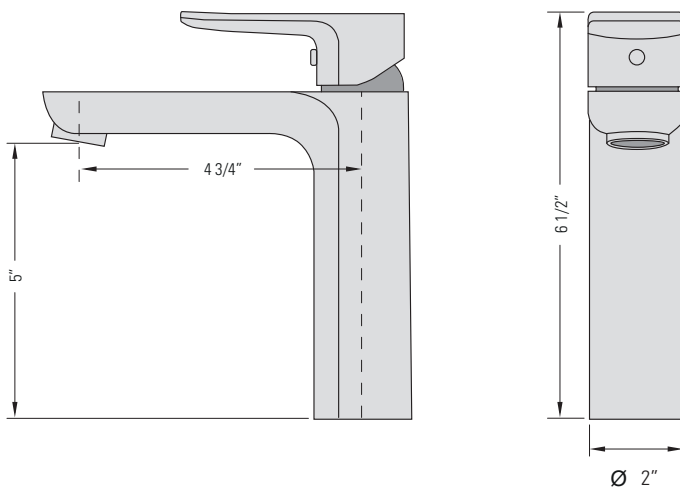

CHROME
GBF824

JULIA

VANITY FAUCET WITH CAST SPOUT

Robinet de vanité
avec bec en fonte

DIMENSIONS

Overall Size: 4 3/4" x 2" x 6 1/2"
Weight: 3lbs

Taille globale: 4 3/4" x 2" x 6 1/2"
Poids: 3lbs

FEATURES

Intuitive single-handle lever
Rust-proof internals
Ceramic cartridge
Includes pop-up strainer

FLOW

4.5 L/min (1.2 gal/min) at 60psi
Direct Flow

FINISHES

Chrome

INSTALLATION

Counter Gasket
Lock Clamp and Nut
Ø1 3/8" Hole Required

COURANT

4,5 L/min (1,2 gal/min) à 60 psi
Flux direct

FINITIONS

Chrome

INSTALLATION

Joint De Comptoir
Serrure Pince et Écrou
Trou de Ø1 3/8" requis

GARANTIE

Robinet PEARL® à durée de
vie limitée
Garantie (Voir le site Web pour
plus de détails)
commerciale de 5 ans