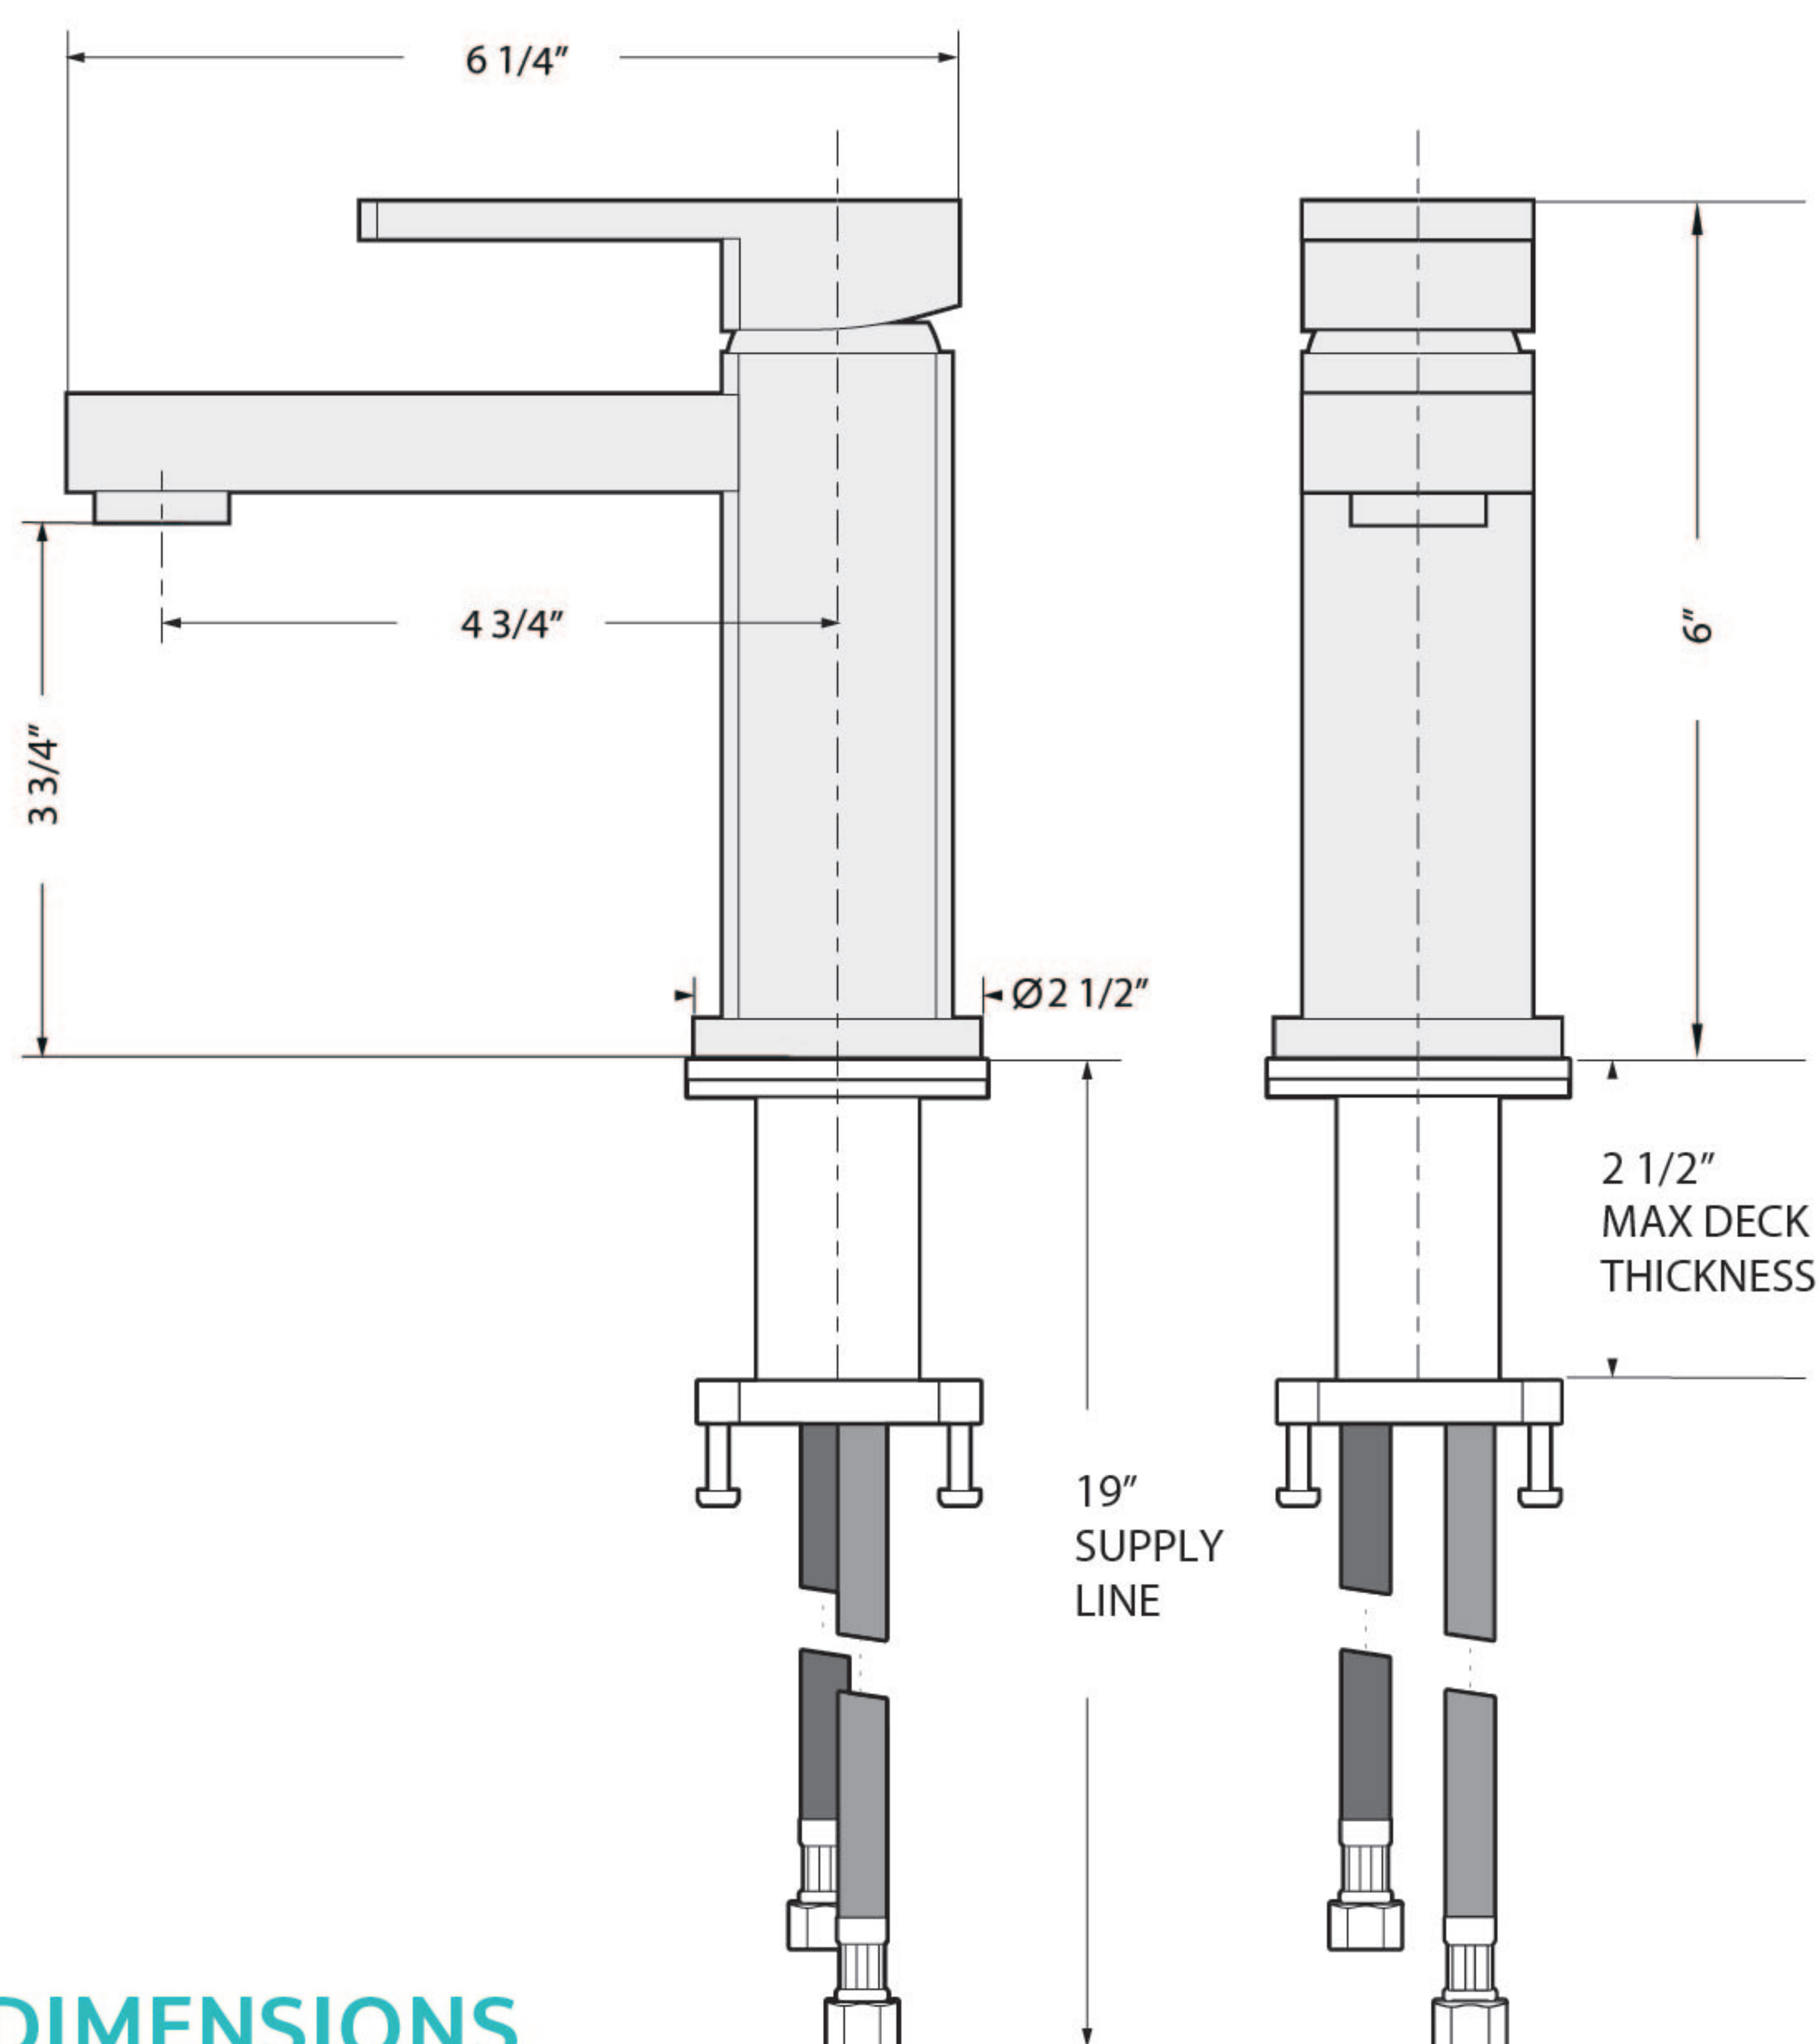

KIRA

VANITY FAUCET WITH CAST SPOUT

Robinet De Cuisine Avec
Bec Coulé

DIMENSIONS

Weight/Poids: 4.8 lbs
Do not scale / Pas à l'échelle

FEATURES

Intuitive single-handle lever
Cast nickel spout
Rust-proof internals
Ceramic cartridge
Includes pop-up strainer

FLOW

7 L/min (1.2 gal/min) at 60psi
Direct Flow

INSTALLATION

Counter Gasket
Lock Clamp and Nut
Ø1 3/8" Hole Required

WARRANTY

PEARL® Faucet Limited Lifetime
Warranty (See website for details)
5 year commercial

STANDARDS

IAPMO (cUPC)
CSA B125
ASME A112.18.1
ADA for lever handle

FONCTIONNALITÉS

Levier intuitif à une poignée
Bec en nickel coulé
Internes antirouille
Cartouches en céramique
Crépine inclus

COURANT

7 L/min (1.8 gal/min) à 60psi
Flux direct

INSTALLATION

Joint de comptoir
Serrure de serrage et écrou
Trou de Ø1 3/8" réquise

GARANTIE

PEARL® Faucet Limited Lifetime
Warranty (Visite le site web pour
plus de détails)
5 ans commercial

STANDARDS

IAPMO (cUPC)
CSA B125
ASME A112.18.1
ADA pour levier