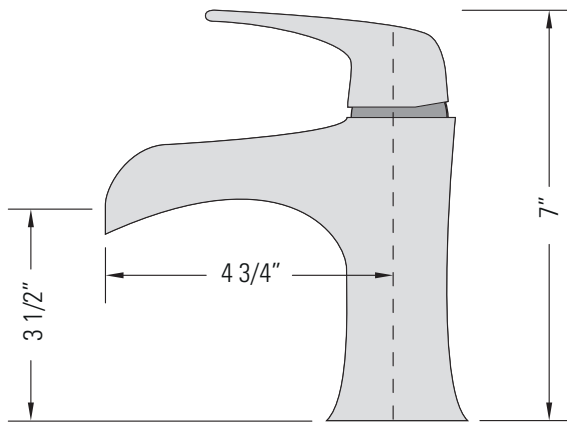

STAINLESS STEEL
GBF845-SS

NORA

VANITY FAUCET WITH WATERFALL SPOUT

Robinet de vanité
avec bec cascade

DIMENSIONS

Overall Size: 4 3/4" x 7"
Weight: 5lbs

Taille globale: 4 3/4" x 7"
Poids: 5lbs

FEATURES

Intuitive single-handle lever
Rust-proof internals
Ceramic cartridge
Includes pop-up strainer

FLOW

4.5 L/min (1.2 gal/min) at 60psi
Direct Flow

FINISHES

Stainless Steel

INSTALLATION

Counter Gasket
Lock Clamp and Nut
Ø1 3/8" Hole Required

COURANT

4,5 L/min (1,2 gal/min) à 60 psi
Flux direct

FINITIONS

Acier inoxydable

INSTALLATION

Joint De Comptoir
Serrure Pince et Écrou
Trou de Ø1 3/8" requis

GARANTIE

Robinet PEARL® à durée de
vie limitée
Garantie (Voir le site Web pour
plus de détails)
commerciale de 5 ans