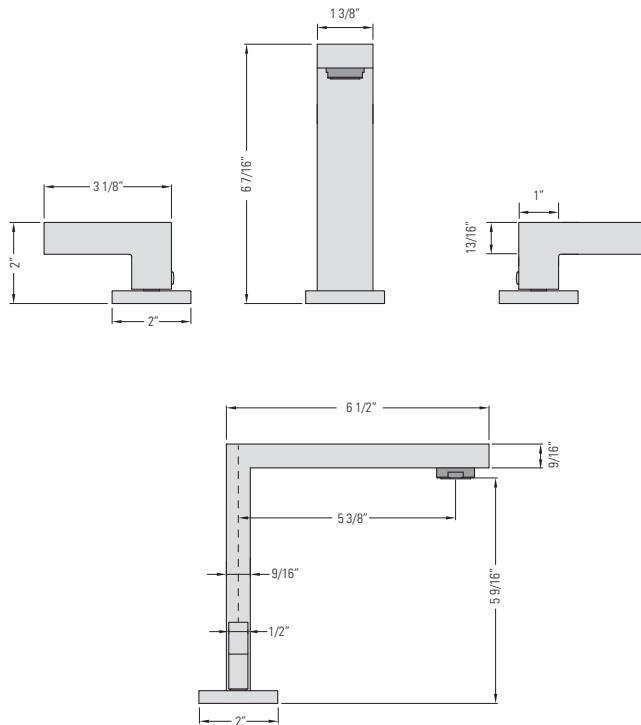

CHROME
GBF839

MATTE BLACK
GBF839-MB

RAPHAEL

VANITY FAUCET WITH CAST SPOUT

Robinet de vanité
avec bec en fonte

DIMENSIONS

Overall Size: 6 1/2" x 2" x 6 7/16"
Weight: 4.5lbs

Taille globale: 6 1/2" x 2" x 6 7/16"
Poids: 4.5lbs

FEATURES

Double handle design
Rust-proof internals
Ceramic cartridge
Includes pop-up strainer

FLOW

4.5 L/min (1.2 gal/min) at 60psi
Direct Flow

FINISHES

Chrome
Matte Black

INSTALLATION

Counter Gasket
Lock Clamp and Nut
Ø1 3/8" Hole Required

COURANT

4.5 L/min (1.2 gal/min) à 60psi
Flux direct

FINITIONS

Chrome
Noir Mat

INSTALLATION

Joint de comptoir
Serrure de serrage et écrou
Troue de Ø1 3/8" réquisse

GARANTIE

PEARL® Faucet Limited Lifetime
Warranty (Visite le site web pour
plus de détails)
5 ans commercial