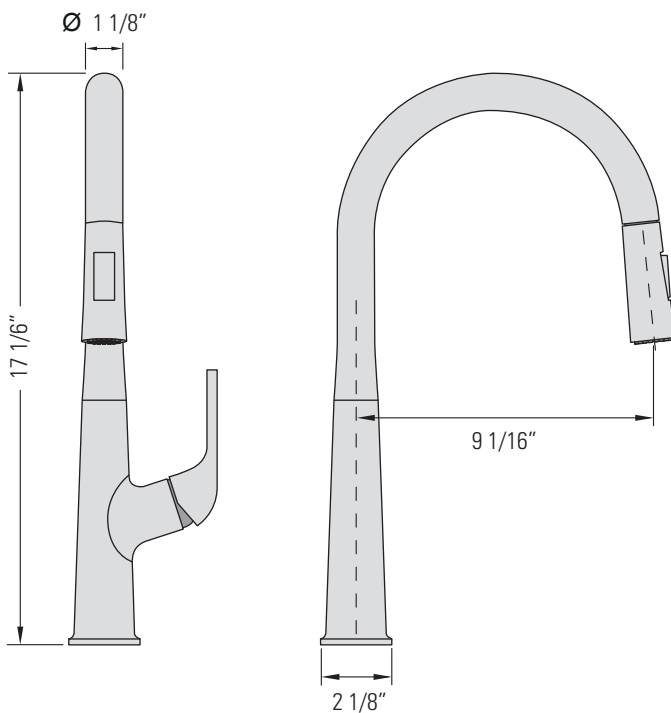

CHROME
GBF804

RICHIE

KITCHEN FAUCET WITH PULL-OUT VARIABLE SPRAY

Robinet de cuisine
avec douchette à
bec rétractable

DIMENSIONS

Overall Size: 9 1/16" x 2 1/8" x 17 1/6"
Weight: 6lbs

Taille globale: 9 1/16" x 2 1/8" x 17 1/6"
Poids: 6lbs

FEATURES

Intuitive single-handle lever
Flexible pull-out spout
Integrated dual variable spray
Swivel deck design
Rust-proof internals
Ceramic cartridge

FLOW

8.3 L/min (2.2 gal/min) at 60psi
Direct Flow

FINISHES

Chrome

INSTALLATION

Counter Gasket
Lock Clamp and Nut
Ø1 3/8" Hole Required

WARRANTY

PEARL® Faucet Limited Lifetime
Warranty (See website for details)
5 year commercial

STANDARDS

ASME A112.18.1
ADA for lever handle

FINITIONS

Chrome

INSTALLATION

Joint De Comptoir
Serrure Pince et Écrou
Trou de Ø1 3/8" à Ø1 1/2" requis
Contrepoids

GARANTIE

Robinet PEARL® à durée de
vie limitée
Garantie (Voir le site Web pour
plus de détails)
commerciale de 5 ans