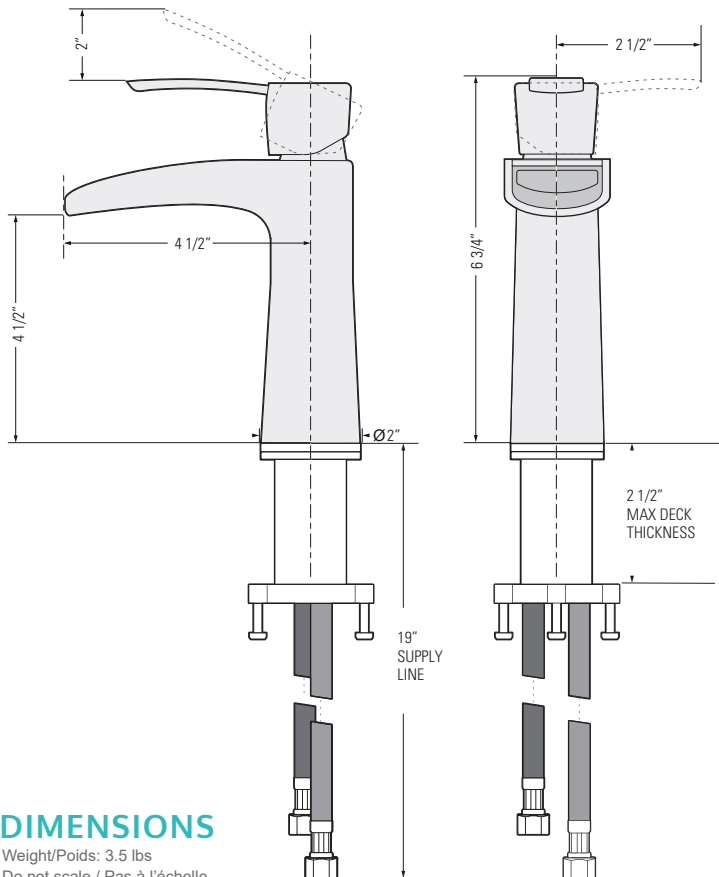

CHROME
GBF822
CHROME

BRUSHED NICKEL
GBF822-BN
NICKEL BROSSÉ

TAKKA

VANITY FAUCET WITH WATERFALL SPOUT

Robinet De Cuisine Avec
Bec Cascade

DIMENSIONS

Weight/Poids: 3.5 lbs
Do not scale / Pas à l'échelle

FEATURES

Intuitive single-handle lever
Rust-proof internals
Ceramic cartridge
Includes pop-up strainer

FLOW

4.5 L/min (1.2 gal/min) at 60psi
Direct Flow

INSTALLATION

Counter Gasket
Lock Clamp and Nut
Ø1 3/8" Hole Required

COURANT

4.5 L/min (1.2 gal/min) à 60psi
Flux direct

INSTALLATION

Joint de comptoir
Serrure de serrage et écrou
Trou de Ø1 3/8" réquise

GARANTIE

PEARL® Faucet Limited Lifetime
Warranty (Visite le site web pour
plus de détails)
5 ans commercial