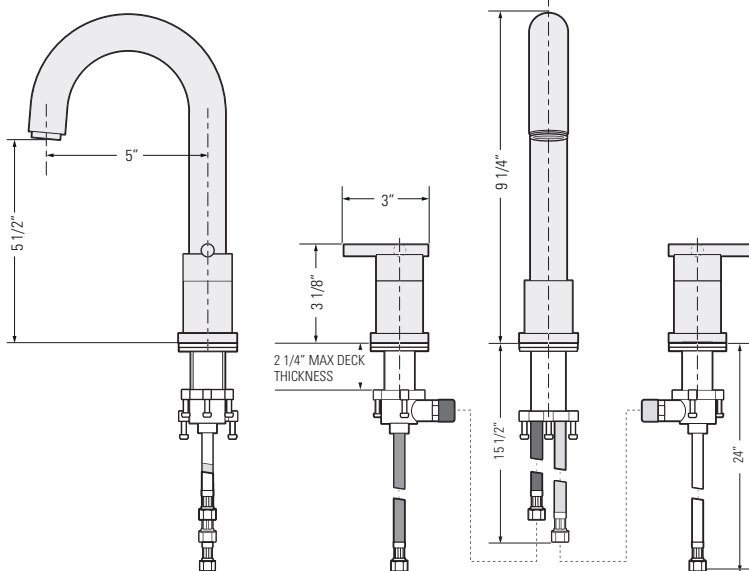

CHROME
GBF826
CHROME

TALIA

VANITY FAUCET WITH DOUBLE HANDLES

Robinet De Cuisine Avec Deux Poignées

DIMENSIONS

Weight/Poids: 4.8 lbs
Do not scale / Pas à l'échelle

FEATURES

Intuitive single-handle lever
Rust-proof internals
Ceramic cartridge
Includes pop-up strainer

FLOW

4.5 L/min (1.2 gal/min) at 60psi
Direct Flow

INSTALLATION

Counter Gasket
Lock Clamp and Nut
Ø1 3/8" Hole Required

WARRANTY

PEARL® Faucet Limited Lifetime
Warranty (See website for details)
5 year commercial

STANDARDS

IAPMO (cUPC)
CSA B125
ASME A112.18.1
ADA for lever handle

FONCTIONNALITÉS

Levier intuitif à une poignée
Internes antirouille
Cartouches en céramique
Crépine inclus

COURANT

4.5 L/min (1.2 gal/min) à 60psi
Flux direct

INSTALLATION

Joint de comptoir
Serrure de serrage et écrou
Troue de Ø1 3/8" réquise

GARANTIE

PEARL® Faucet Limited Lifetime
Warranty (Visite le site web pour
plus de détails)
5 ans commercial

STANDARDS

IAPMO (cUPC)
CSA B125
ASME A112.18.1
ADA pour levier