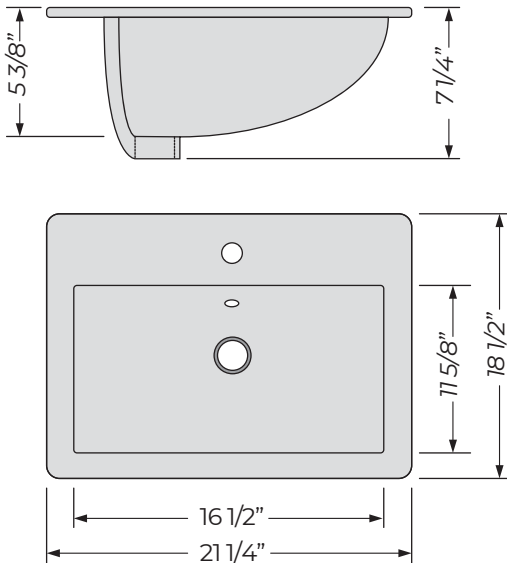

METRO WHITE

GBC5447

KASU-TC

TOP MOUNT FIRECLAY CERAMIC VANITY SINK

Évier de meuble-lavabo
en céramique réfractaire
à montage sur le dessus

DIMENSIONS

Overall Size: 21 1/4" x 18 1/2" x 7 1/4"
Weight: 17lbs
Minimum Cabinet Width: 23"

Taille globale: 21 1/4" x 18 1/2" x 7 1/4"
Poids: 17lbs
Largeur minimale de l'armoire: 23"

FEATURES

Non-porous glazed fireclay ceramic
Single faucet hole installation
Overflow

FINISHES

Metro White

INSTALLATION