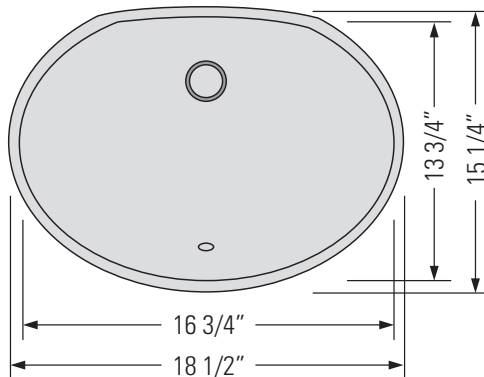

METRO WHITE
GBC1613

KARA BEIGE
GBC1613BE

KASU-CX

UNDERMOUNT FIRECLAY CERAMIC VANITY SINK

Lavabo sous plan en
céramique argile réfractaire

DIMENSIONS

Overall Size: 18 1/2" x 15 1/4" x 7 3/4"
Weight: 19lbs
Minimum Cabinet Width: 20"

Taille globale: 18 1/2" x 15 1/4" x 7 3/4"
Poids: 19lbs
Largeur minimale de l'armoire: 20"

FEATURES

Non-porous glazed
fireclay ceramic
Overflow

FINISHES

Metro White
Kara Beige

INSTALLATION

Template required

STANDARDS

IAPMO (cUPC)
CSA B45.1-18
ASME A112.19.2

CARACTÉRISTIQUES

Céramique réfractaire
émaillée non poreuse
Débordement

FINITIONS

Métro Blanc
Kara Beige

INSTALLATION

Modèle requis