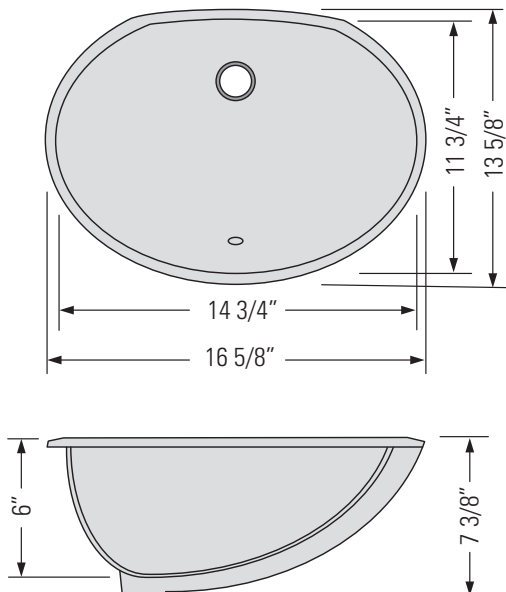

METRO WHITE
GBC1512

KASU-CY

UNDERMOUNT FIRECLAY CERAMIC VANITY SINK

Lavabo sous plan en
céramique argile réfractaire

DIMENSIONS

Overall Size: 16 5/8" x 13 5/8" x 7 3/8"
Weight: 17.5lbs
Minimum Cabinet Width: 18 1/2"

Taille globale: 16 5/8" x 13 5/8" x 7 3/8"
Poids: 17.5lbs
Largeur minimale de l'armoire: 18 1/2"

FEATURES

Non-porous glazed
fireclay ceramic
Overflow

FINISHES

Metro White

INSTALLATION

Template required

STANDARDS

IAPMO (cUPC)
CSA B45.1-18
ASME A112.19.2

CARACTÉRISTIQUES

Céramique réfractaire
émaillée non poreuse
Débordement

FINITIONS

Métro Blanc

INSTALLATION

Modèle requis

NORMES