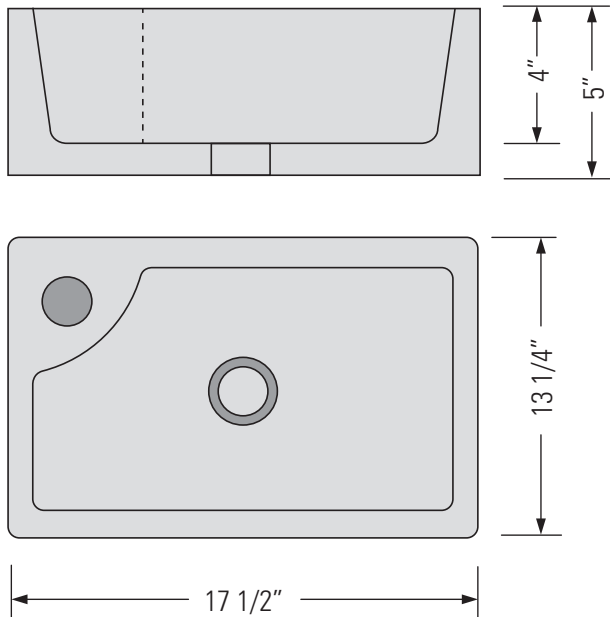

METRO WHITE
GBC134

KASU-DM

TOP REST FIRECLAY CERAMIC VANITY SINK

Évier de meuble-lavabo
en céramique réfractaire
sur le dessus

DIMENSIONS

Overall Size: 17 1/2" x 13 1/4" x 5"
Weight: 22 lbs
Minimum Cabinet Width: 19"

Taille globale: 17 1/2" x 13 1/4" x 5"
Poids: 22 lbs
Largeur minimale de l'armoire: 19"

FEATURES

Non-porous glazed
fireclay ceramic
No overflow

FINISHES

Metro White

INSTALLATION

Template not required

STANDARDS

IAPMO (cUPC)
CSA B45.1-18
ASME A112.19.2

CARACTÉRISTIQUES

Céramique réfractaire
émaillée non poreuse
Pas de débordement

FINITIONS

Métro Blanc

INSTALLATION

Modèle non requis

NORMES