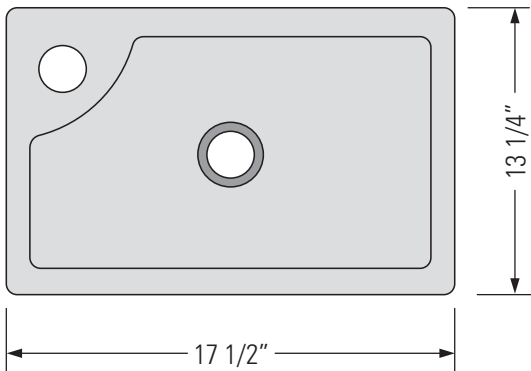

METRO WHITE
GBC134

KASU-DM

TOP REST FIRECLAY CERAMIC VANITY SINK

Évier de meuble-lavabo
en céramique réfractaire
sur le dessus

DIMENSIONS

Overall Size: 17 1/2" x 13 1/4" x 5"
Weight: 22 lbs
Minimum Cabinet Width: 19"

Taille globale: 17 1/2" x 13 1/4" x 5"
Poids: 22 lbs
Largeur minimale de l'armoire: 19"

FEATURES

Non-porous glazed
fireclay ceramic
No overflow

FINISHES

Metro White

INSTALLATION

Template not required

STANDARDS

IAPMO (cUPC)
CSA B45.1-18
ASME A112.19.2

CARACTÉRISTIQUES

Céramique réfractaire
émaillée non poreuse
Pas de débordement

FINITIONS

Métro Blanc

INSTALLATION

Modèle non requis

NORMES