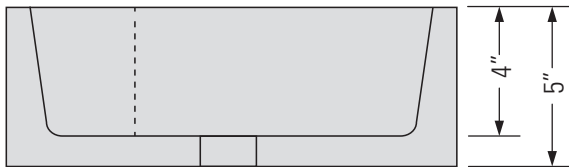

METRO WHITE
GBC134

KASU-DM

TOP REST FIRECLAY CERAMIC VANITY SINK

Évier de meuble-lavabo
en céramique réfractaire
sur le dessus

DIMENSIONS

Overall Size: 17 1/2" x 13 1/4" x 5"
Weight: 22 lbs
Minimum Cabinet Width: 19"

Taille globale: 17 1/2" x 13 1/4" x 5"
Poids: 22 lbs
Largeur minimale de l'armoire: 19"

FEATURES

Non-porous glazed
fireclay ceramic
No overflow

FINISHES

Metro White

INSTALLATION

Template not required

STANDARDS