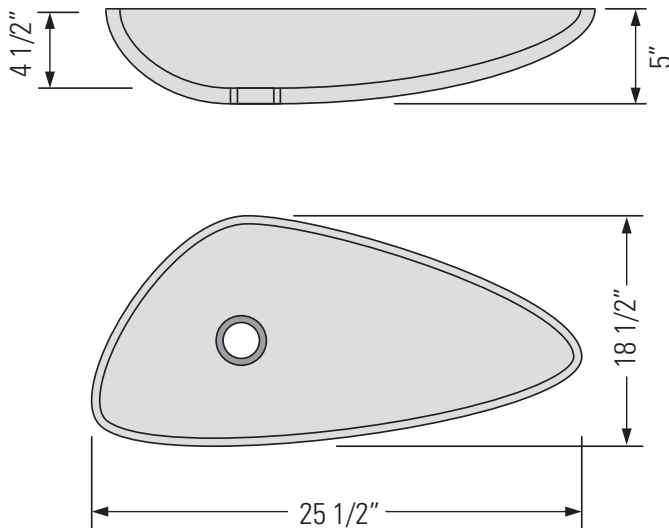

METRO WHITE
GBC287

KASU-DQ

TOP REST FIRECLAY CERAMIC VANITY SINK

Évier de meuble-lavabo
en céramique réfractaire
sur le dessus

DIMENSIONS

Overall Size: 25 1/2" x 18 1/2" x 5"
Weight: 20lbs
Minimum Cabinet Width: 27"

Taille globale: 25 1/2" x 18 1/2" x 5"
Poids: 20lbs
Largeur minimale de l'armoire: 27"

FEATURES

Non-porous glazed
fireclay ceramic
No overflow

FINISHES

Metro White

INSTALLATION

Template not required

STANDARDS

IAPMO (cUPC)
CSA B45.1-18
ASME A112.19.2

CARACTÉRISTIQUES

Céramique réfractaire
émaillée non poreuse
Pas de débordement

FINITIONS

Métro Blanc

INSTALLATION

Modèle non requis

NORMES