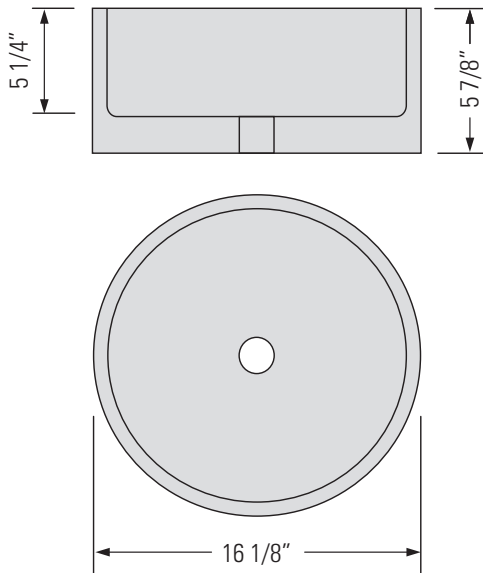

METRO WHITE
GBC118

KASU-DT

TOP REST FIRECLAY CERAMIC VANITY SINK

Évier de meuble-lavabo
en céramique réfractaire
sur le dessus

DIMENSIONS

Overall Size: 16 1/8" x 16 1/8" x 5 7/8"
Weight: 22lbs
Minimum Cabinet Width: 18"

Taille globale: 16 1/8" x 16 1/8" x 5 7/8"
Poids: 22lbs
Largeur minimale de l'armoire: 18"

FEATURES

Non-porous glazed
fireclay ceramic
No overflow

FINISHES

Metro White

INSTALLATION

Template not required

STANDARDS

IAPMO (cUPC)
CSA B45.1-18
ASME A112.19.2

CARACTÉRISTIQUES

Céramique réfractaire
émaillée non poreuse
Pas de débordement

FINITIONS

Métro Blanc

INSTALLATION

Modèle non requis

NORMES