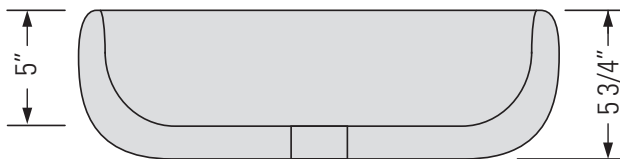

METRO WHITE
GBC224

KASU-DU

TOP REST FIRECLAY CERAMIC VANITY SINK

Évier de meuble-lavabo
en céramique réfractaire
sur le dessus

DIMENSIONS

Overall Size: 19" x 13" x 5 3/4"
Weight: 22lbs
Minimum Cabinet Width: 20 1/2"

Taille globale: 19" x 13" x 5 3/4"
Poids: 22lbs
Largeur minimale de l'armoire: 20 1/2"

FEATURES

Non-porous glazed
fireclay ceramic
No overflow

FINISHES

Metro White

INSTALLATION

Template not required

STANDARDS

IAPMO (cUPC)
CSA B45.1-18
ASME A112.19.2

CARACTÉRISTIQUES

Céramique réfractaire
émaillée non poreuse
Pas de débordement

FINITIONS

Métro Blanc

INSTALLATION

Modèle non requis

NORMES