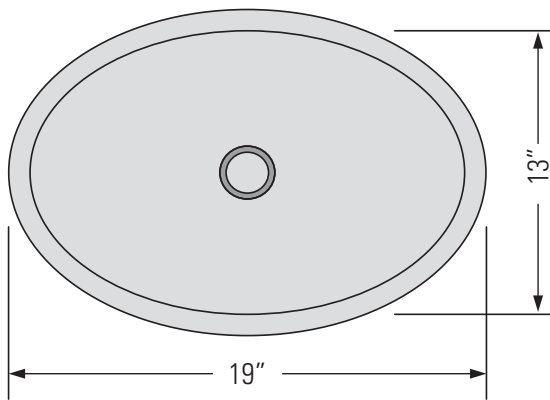

METRO WHITE
GBC224

KASU-DU

TOP REST FIRECLAY CERAMIC VANITY SINK

Évier de meuble-lavabo
en céramique réfractaire
sur le dessus

DIMENSIONS

Overall Size: 19" x 13" x 5 3/4"
Weight: 22lbs
Minimum Cabinet Width: 20 1/2"

Taille globale: 19" x 13" x 5 3/4"
Poids: 22lbs
Largeur minimale de l'armoire: 20 1/2"

FEATURES

Non-porous glazed
fireclay ceramic
No overflow

FINISHES

Metro White

INSTALLATION

Template not required

STANDARDS

IAPMO (cUPC)
CSA B45.1-18
ASME A112.19.2

CARACTÉRISTIQUES

Céramique réfractaire
émaillée non poreuse
Pas de débordement

FINITIONS

Métro Blanc

INSTALLATION

Modèle non requis

NORMES