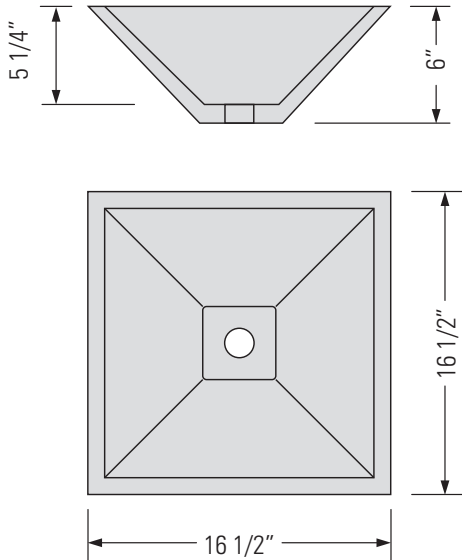

CLEAR
GBG31004

KASU-G4

VESSEL SQUARE GLASS VANITY SINK

Vasque vasque
carrée en verre

DIMENSIONS

Overall Size: 16 1/2" x 16 1/2" x 6"
Weight: 13lbs
Minimum Cabinet Width: 18 1/2"

Taille globale: 16 1/2" x 16 1/2" x 6"
Poids: 13lbs
Largeur minimale de l'armoire: 18 1/2"

FEATURES

Soda-Lime Glass
No Overflow

FINISHES

Clear

INSTALLATION

Standard 1 3/4" Drain-Hole
Template Not Required

STANDARDS

IAPMO (cUPC)
CSA B45.1-18
ASME A112.19.2

CARACTÉRISTIQUES

Un verre de soda au citron
Pas de débordement

FINITIONS

Dégager

INSTALLATION

Trou de drainage standard de 1 3/4 po
Modèle non requis

NORMES

IAPMO (cUPC)
CSA B45.1-18
ASME A112.19.2