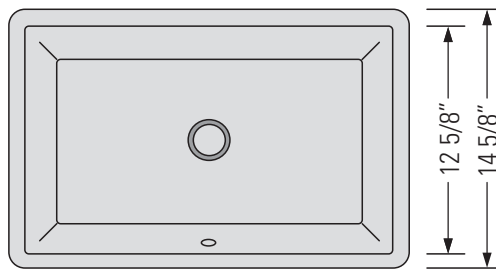

METRO WHITE
GBC1912

KASU-SF

UNDERMOUNT FIRECLAY CERAMIC VANITY SINK

Lavabo sous plan en
céramique argile réfractaire

DIMENSIONS

Overall Size: 21 1/2" x 14 5/8" x 7 1/2"	Taille globale: 21 1/2" x 14 5/8" x 7 1/2"
Weight: 19lbs	Poids: 19lbs
Minimum Cabinet Width: 23"	Largeur minimale de l'armoire: 23"