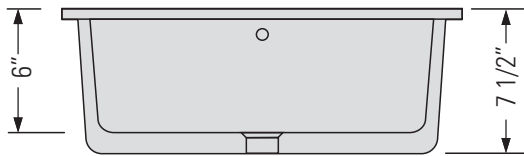

METRO WHITE
GBC1912

KASU-SF

UNDERMOUNT FIRECLAY CERAMIC VANITY SINK

Lavabo sous plan en
céramique argile réfractaire

DIMENSIONS

Overall Size: 21 1/2" x 14 5/8" x 7 1/2"	Taille globale: 21 1/2" x 14 5/8" x 7 1/2"
Weight: 19lbs	Poids: 19lbs
Minimum Cabinet Width: 23"	Largeur minimale de l'armoire: 23"