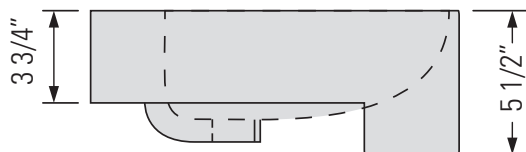

METRO WHITE
GBC070

KASU-WA

HALF MOUNT FIRECLAY CERAMIC APRON VANITY SINK

Évier de meuble-lavabo en céramique réfractaire à montage sur le dessus

DIMENSIONS

Overall Size: 21 5/8" x 18 1/8" x 5 1/2"

Weight: 17lbs

Minimum Cabinet Width: 23 1/2"

Taille globale: 21 5/8" x 18 1/8" x 5 1/2"

Poids: 17lbs

Largeur minimale de l'armoire: 23 1/2"

FEATURES

Non-porous glazed fireclay ceramic
Overflow

FINISHES

Metro White