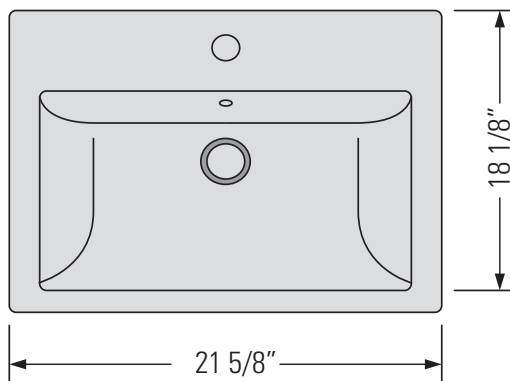

METRO WHITE
GBC070

KASU-WA

HALF MOUNT FIRECLAY CERAMIC APRON VANITY SINK

Évier de meuble-lavabo en céramique réfractaire à montage sur le dessus

DIMENSIONS

Overall Size: 21 5/8" x 18 1/8" x 5 1/2"

Weight: 17lbs

Minimum Cabinet Width: 23 1/2"

Taille globale: 21 5/8" x 18 1/8" x 5 1/2"

Poids: 17lbs

Largeur minimale de l'armoire: 23 1/2"

FEATURES

Non-porous glazed fireclay ceramic
Overflow

FINISHES

Metro White