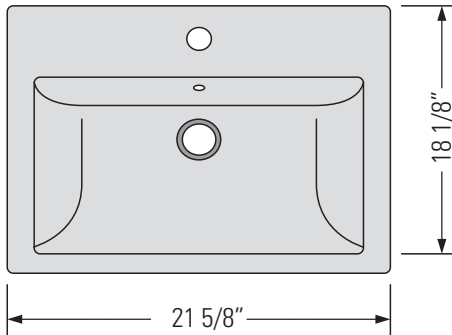

METRO WHITE
GBC070

KASU-WA

HALF MOUNT FIRECLAY CERAMIC APRON VANITY SINK

Évier de meuble-lavabo
en céramique réfractaire
à montage sur le dessus

DIMENSIONS

Overall Size: 21 5/8" x 18 1/8" x 5 1/2"	Taille globale: 21 5/8" x 18 1/8" x 5 1/2"
Weight: 17lbs	Poids: 17lbs
Minimum Cabinet Width: 23 1/2"	Largeur minimale de l'armoire: 23 1/2"