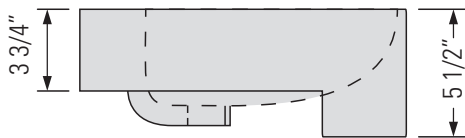

METRO WHITE
GBC070

KASU-WA

HALF MOUNT FIRECLAY CERAMIC APRON VANITY SINK

Évier de meuble-lavabo
en céramique réfractaire
à montage sur le dessus

DIMENSIONS

Overall Size: 21 5/8" x 18 1/8" x 5 1/2"	Taille globale: 21 5/8" x 18 1/8" x 5 1/2"
Weight: 17lbs	Poids: 17lbs
Minimum Cabinet Width: 23 1/2"	Largeur minimale de l'armoire: 23 1/2"