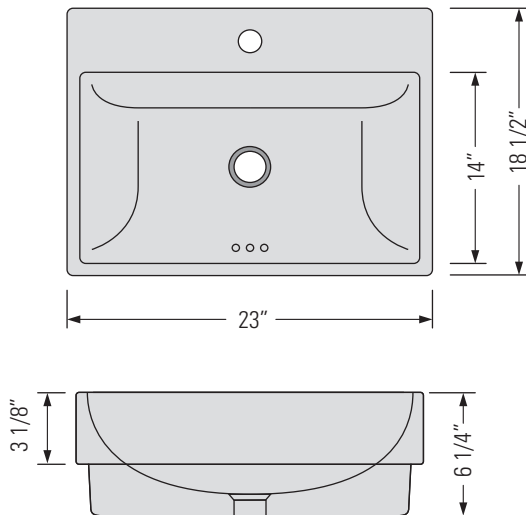

METRO WHITE
GBC400

KASU-WM

HALF MOUNT FIRECLAY CERAMIC VANITY SINK

Lavabo de vanité en
céramique ignifuge
demi-montant

DIMENSIONS

Overall Size: 23" x 18 1/2" x 6 1/4"
Weight: 17lbs
Minimum Cabinet Width: 24 1/2"

Taille globale: 23" x 18 1/2" x 6 1/4"
Poids: 17lbs
Largeur minimale de l'armoire: 24 1/2"

FEATURES

Non-porous glazed
fireclay ceramic
Overflow

FINISHES

Metro White

INSTALLATION

Template required

STANDARDS

IAPMO (cUPC)
CSA B45.1-18
ASME A112.19.2

CARACTÉRISTIQUES

Céramique réfractaire
émaillée non poreuse
Débordement

FINITIONS

Métro Blanc

INSTALLATION

Modèle requis

NORMES