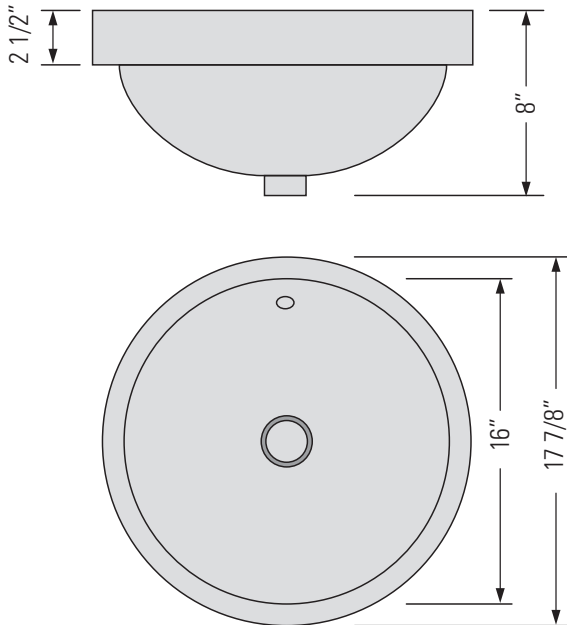

METRO WHITE
GBC081

KASU-WR

HALF MOUNT FIRECLAY CERAMIC VANITY SINK

Lavabo de vanité en
céramique ignifuge
demi-montant

DIMENSIONS

Overall Size: 17 7/8" x 17 7/8" x 8"
Weight: 17lbs
Minimum Cabinet Width: 19 1/2"

Taille globale: 17 7/8" x 17 7/8" x 8"
Poids: 17lbs
Largeur minimale de l'armoire: 19 1/2"

FEATURES

Non-porous glazed
fireclay ceramic
Overflow

FINISHES

Metro White

INSTALLATION

Template required

STANDARDS

IAPMO (cUPC)
CSA B45.1-18
ASME A112.19.2

CARACTÉRISTIQUES

Céramique réfractaire
émaillée non poreuse
Débordement

FINITIONS

Métro Blanc

INSTALLATION

Modèle requis

NORMES