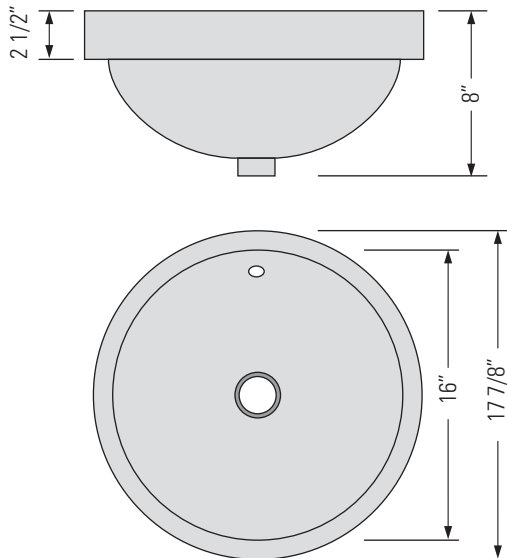

METRO WHITE
GBC081

KASU-WR

HALF MOUNT FIRECLAY CERAMIC VANITY SINK

Lavabo de vanité en
céramique ignifuge
demi-montant

DIMENSIONS

Overall Size: 17 7/8" x 17 7/8" x 8"
Weight: 17lbs
Minimum Cabinet Width: 19 1/2"

Taille globale: 17 7/8" x 17 7/8" x 8"
Poids: 17lbs
Largeur minimale de l'armoire: 19 1/2"

FEATURES

Non-porous glazed
fireclay ceramic
Overflow

FINISHES

Metro White

INSTALLATION

Template required

STANDARDS

IAPMO (cUPC)
CSA B45.1-18
ASME A112.19.2

CARACTÉRISTIQUES

Céramique réfractaire
émaillée non poreuse
Débordement

FINITIONS

Métro Blanc

INSTALLATION

Modèle requis

NORMES