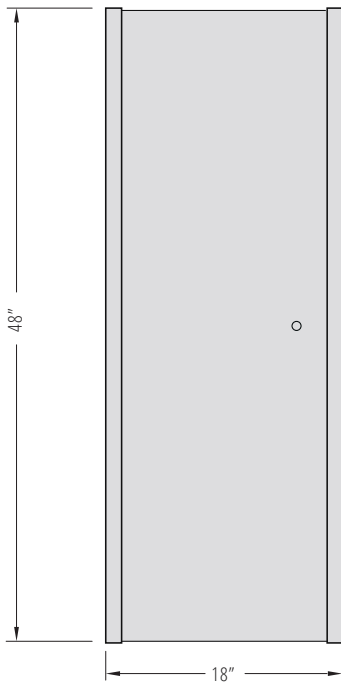

GMD1848

DANIELLE

LED MIRROR WITH TOUCH CONTROL

Miroir LED avec
commande tactile

DIMENSIONS

Overall Size: 18" x 48"

Taille Globale: 18" x 48"

FEATURES

- Touch control
- 3 LED Colour Tones:
3000K, 4000K, and 6000K
- Suitable for damp environments
- For indoor wall mount only

ELECTRICAL INFORMATION

- 12v DC LED Light strip
- 120 Volts
- 27 Watts
- 60 Hz
- 3 Pin low profile wall plug

FONCTIONNALITÉS

- Commande tactile
- 3 tons de couleur LED:
3000K, 4000K et 6000K
- Convient aux environnements
humides
- Pour montage mural intérieur
uniquement

INFORMATIONS ÉLECTRIQUES

- Bande lumineuse à DEL 12 V CC
- 120 volts
- 27 watts
- 60 Hz
- Prise murale 3 broches à profil bas