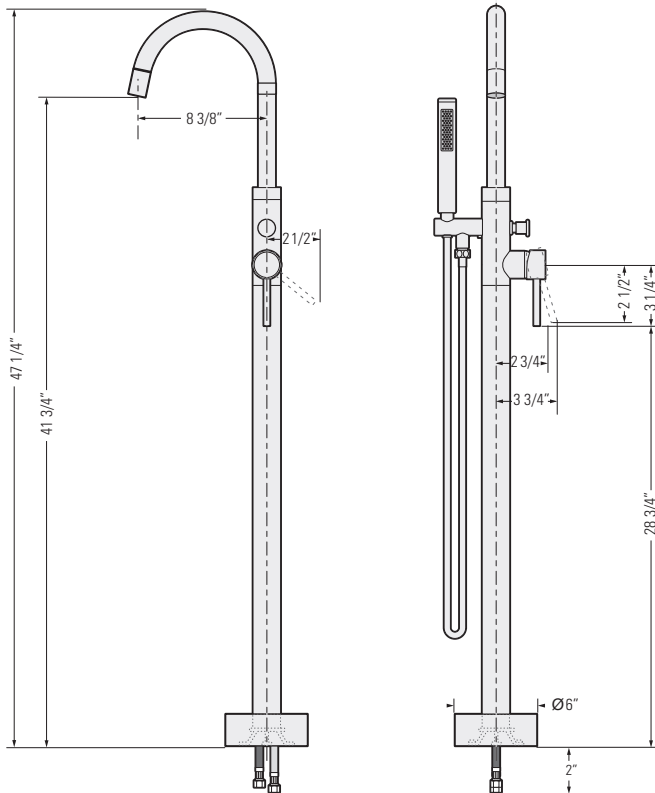

## ROMAN TUB FAUCET

Robinet De Baignoire  
Romaine

### DIMENSIONS

Weight/Poids: 7.5 lbs  
Do not scale / Pas à l'échelle

### INSTALLATION

Counter Gasket  
Lock Clamp and Nut  
Ø1 3/8" to Ø1 1/2" Hole Required

### INSTALLATION

Joint de comptoir  
Serrure de serrage et écrou  
Trou de Ø1 3/8" à Ø1 1/2"  
réquisse