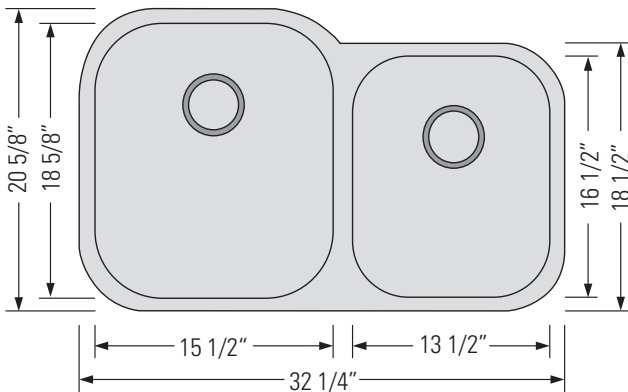

STAINLESS STEEL
GBD553L

MABÉ-CL

UNDERMOUNT OFFSET DOUBLE BOWL KITCHEN SINK

Évier de cuisine à double cuve
déporté sous plan

DIMENSIONS

Overall Size: 32 1/4" x 20 5/8" x 9"
Weight: 15lbs
Minimum Cabinet Width: 34"

Taille globale: 32 1/4" x 20 5/8" x 9"
Poids: 15lbs
Largeur minimale de l'armoire: 34"

FEATURES

18 Gauge T304 Stainless Steel
StoneGuard™ Undercoat
Sound Dampening Rubber
Padding
3 1/2" Drain Opening
Rounded Corners

CARACTÉRISTIQUES

Acier inoxydable T304 de calibre 18
Sous-couche StoneGuard™
Rembourrage en caoutchouc
insonorisant
Ouverture de drain de 3 1/2"
Coins arrondis

FINITIONS

Satiné

INSTALLATION

Installation sous plan
Fichier CAD DWG disponible
Filtre en acier inoxydable
inclus (x2)