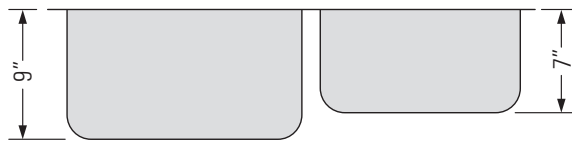

STAINLESS STEEL
GBD553L

MABÉ-CL

UNDERMOUNT OFFSET DOUBLE BOWL KITCHEN SINK

Évier de cuisine à double cuve
déporté sous plan

DIMENSIONS

Overall Size: 32 1/4" x 20 5/8" x 9"
Weight: 15lbs
Minimum Cabinet Width: 34"

Taille globale: 32 1/4" x 20 5/8" x 9"
Poids: 15lbs
Largeur minimale de l'armoire: 34"

FEATURES

18 Gauge T304 Stainless Steel
StoneGuard™ Undercoat
Sound Dampening Rubber
Padding
3 1/2" Drain Opening
Rounded Corners

CARACTÉRISTIQUES

Acier inoxydable T304 de calibre 18
Sous-couche StoneGuard™
Rembourrage en caoutchouc
insonorisant
Ouverture de drain de 3 1/2"
Coins arrondis

FINITIONS

Satiné

INSTALLATION

Installation sous plan
Fichier CAD DWG disponible
Filtre en acier inoxydable
inclus (x2)